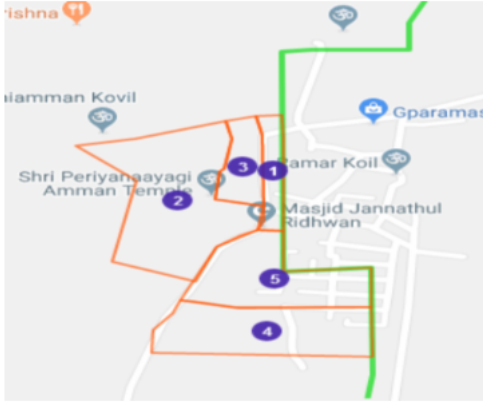

Nazri Naksha