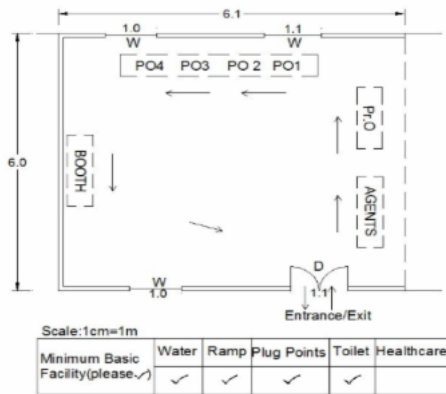

Google Map View

Polling Station Building Front View

Polling Station Front View

Cad View

Key MAP View

1 பெயர் : கார்த்திக்ராஜா தந்தை பெயர்: கருப்புசாமி வீட்டு எண் : 0 வயது : 20 பாலினம் : ஆண்	XAG2221505 Photo is available	2 பெயர் : கொளஞ்சி தந்தை பெயர்: தங்கராசு வீட்டு எண் : 1 வயது : 43 பாலினம் : ஆண்	JSQ3404233 Photo is available	3 பெயர் : பரமேஸ்வரி தந்தை பெயர்: செல்வராசு வீட்டு எண் : 1 வயது : 39 பாலினம் : பெண்	JSQ3404225 Photo is available
4 பெயர் : ராஜேந்திரன் தந்தை பெயர்: சுப்ரமணியன் வீட்டு எண் : 1 வயது : 36 பாலினம் : ஆண்	JSQ3404191 Photo is available	5 பெயர் : அஜீஸ் தந்தை பெயர்: காதர் பாஷா வீட்டு எண் : 1-42 வயது : 35 பாலினம் : ஆண்	XAG0078071 Photo is available	6 பெயர் : ராமச்சந்திரன் தந்தை பெயர்: ராமசாமி வீட்டு எண் : 1-54 வயது : 30 பாலினம் : ஆண்	XAG0622928 Photo is available
7 பெயர் : முகம்மது சலீம் தந்தை பெயர்: சமீகதீன் வீட்டு எண் : 1/66 வயது : 19 பாலினம் : ஆண்	XAG2277937 Photo is available	8 பெயர் : அலாவுதீன் தந்தை பெயர்: ஆதம்ஷா வீட்டு எண் : 1-84B வயது : 45 பாலினம் : ஆண்	XAG0622902 Photo is available	9 பெயர் : பாலகிருஷ்ணன் தந்தை பெயர்: சுப்பிரமணியன் வீட்டு எண் : 1-99 வயது : 33 பாலினம் : ஆண்	XAG0763292 Photo is available
10 பெயர் : புவனேஸ்வரி தந்தை பெயர்: பழனிசாமி வீட்டு எண் : 1/151 வயது : 22 பாலினம் : பெண்	XAG2270163 Photo is available	11 பெயர் : சிந்துஜா ப தந்தை பெயர்: பழனிசாமி வீட்டு எண் : 1/151 வயது : 20 பாலினம் : பெண்	XAG2270205 Photo is available	12 பெயர் : கோவிந்தசாமி தந்தை பெயர்: முத்துக்கண்ணு வீட்டு எண் : 1/151B வயது : 73 பாலினம் : ஆண்	XAG2278174 Photo is available
13 பெயர் : அஞ்சலை கணவர் பெயர்: கோவிந்தசாமி வீட்டு எண் : 1/151B வயது : 63 பாலினம் : பெண்	XAG2273167 Photo is available	14 பெயர் : பட்டு கணவர் பெயர்: சுப்பிரமணியன் வீட்டு எண் : 1-152 வயது : 66 பாலினம் : பெண்	XAG0835876 Photo is available	15 பெயர் : பிரவீந்த் பெ தந்தை பெயர்: பெரியசாமி வீட்டு எண் : 1/237 வயது : 19 பாலினம் : ஆண்	XAG2304707 Photo is available
16 பெயர் : சுப்ரமணியன் தந்தை பெயர்: பெரியசாமி வீட்டு எண் : 1e வயது : 56 பாலினம் : ஆண்	XAG0348185 Photo is available	17 பெயர் : ஆதம்ஷா தந்தை பெயர்: தாவதுகனி வீட்டு எண் : 1E வயது : 42 பாலினம் : ஆண்	XAG0622936 Photo is available	18 பெயர் : ஆனந்த செல்வி தந்தை பெயர்: சுப்ரமணியன் வீட்டு எண் : 1e வயது : 34 பாலினம் : பெண்	XAG0622878 Photo is available
19 பெயர் : குமரேசன் தந்தை பெயர்: குமார் வீட்டு எண் : 1E வயது : 32 பாலினம் : ஆண்	XAG0623009 Photo is available	20 பெயர் : தனலெட்சுமி தந்தை பெயர்: ராமகிருஷ்ணன் வீட்டு எண் : 1E வயது : 27 பாலினம் : பெண்	XAG0948844 Photo is available	21 பெயர் : வள்ளியம்மை கணவர் பெயர்: அண்ணாதுரை வீட்டு எண் : 2 வயது : 38 பாலினம் : பெண்	JSQ3404217 Photo is available
22 பெயர் : மகாலட்சுமி தந்தை பெயர்: ராஜவேல் வீட்டு எண் : 2-108 வயது : 35 பாலினம் : பெண்	XAG0948760 Photo is available	23 பெயர் : கண்ணபிரான் தந்தை பெயர்: ராஜவேல் வீட்டு எண் : 2-108 வயது : 28 பாலினம் : ஆண்	XAG0948489 Photo is available	24 பெயர் : திரிஷா பெ தந்தை பெயர்: பரமசிவம் ஆ வீட்டு எண் : 3/25 வயது : 20 பாலினம் : பெண்	XAG2241198 Photo is available
25 பெயர் : பிரகந்தா கணவர் பெயர்: குமரவேல் வீட்டு எண் : 3-87 வயது : 36 பாலினம் : பெண்	XAG0622886 Photo is available	26 பெயர் : சந்தீப் குமார் தந்தை பெயர்: வெங்கடேஷ் வீட்டு எண் : 3/120 வயது : 23 பாலினம் : ஆண்	XAG2341915 Photo is available	27 பெயர் : இளையகண்ணி கணவர் பெயர்: தண்டபாணி வீட்டு எண் : 4-6 வயது : 85 பாலினம் : பெண்	XAG0948752 Photo is available
28 பெயர் : ச அஸ்வினி தந்தை பெயர்: சக்திவேல் வீட்டு எண் : 4/101 வயது : 19 பாலினம் : ஆண்	XAG2277275 Photo is available	29 பெயர் : ரம்ஜான்பேகம் கணவர் பெயர்: சபிபுல்லா வீட்டு எண் : 7/276 வயது : 50 பாலினம் : பெண்	XAG1098482 Photo is available	30 பெயர் : அபிநயா ரா தந்தை பெயர்: ராஜ்மோகன் வீட்டு எண் : 17E வயது : 21 பாலினம் : பெண்	XAG2270122 Photo is available