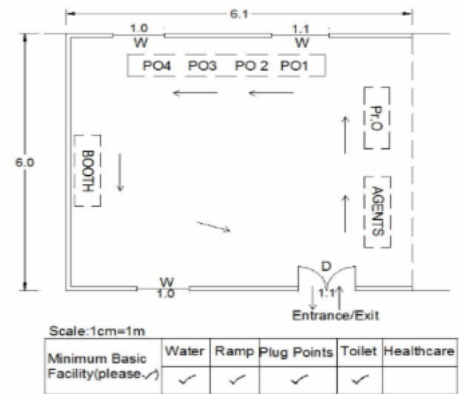

Google Map View

Polling Station Building Front View

Polling Station Front View

Cad View

Key MAP View

1 பெயர் : கார்த்திக்ராஜா தந்தை பெயர்: கருப்புசாமி வீட்டு எண் : 0 வயது : 20 பாலினம் : ஆண்	XAG2221505 Photo is available	2 பெயர் : கொளஞ்சி தந்தை பெயர்: தங்கராசு வீட்டு எண் : 1 வயது : 43 பாலினம் : ஆண்	JSQ3404233 Photo is available	3 பெயர் : பரமேஸ்வரி தந்தை பெயர்: செல்வராசு வீட்டு எண் : 1 வயது : 39 பாலினம் : பெண்	JSQ3404225 Photo is available
4 பெயர் : ராஜேந்திரன் தந்தை பெயர்: சுப்ரமணியன் வீட்டு எண் : 1 வயது : 36 பாலினம் : ஆண்	JSQ3404191 Photo is available	5 பெயர் : அஜீஸ் தந்தை பெயர்: காதர் பாஷா வீட்டு எண் : 1-42 வயது : 35 பாலினம் : ஆண்	XAG0078071 Photo is available	6 பெயர் : ராமச்சந்திரன் தந்தை பெயர்: ராமசாமி வீட்டு எண் : 1-54 வயது : 30 பாலினம் : ஆண்	XAG0622928 Photo is available
7 பெயர் : முகம்மது சலீம் தந்தை பெயர்: சமீகதீன் வீட்டு எண் : 1/66 வயது : 19 பாலினம் : ஆண்	XAG2277937 Photo is available	8 பெயர் : அலாவுதீன் தந்தை பெயர்: ஆதம்ஷா வீட்டு எண் : 1-84B வயது : 45 பாலினம் : ஆண்	XAG0622902 Photo is available	9 பெயர் : பாலகிருஷ்ணன் தந்தை பெயர்: சுப்பிரமணியன் வீட்டு எண் : 1-99 வயது : 33 பாலினம் : ஆண்	XAG0763292 Photo is available
10 பெயர் : புவனேஸ்வரி தந்தை பெயர்: பழனிசாமி வீட்டு எண் : 1/151 வயது : 22 பாலினம் : பெண்	XAG2270163 Photo is available	11 பெயர் : சிந்துஜா ப தந்தை பெயர்: பழனிசாமி வீட்டு எண் : 1/151 வயது : 20 பாலினம் : பெண்	XAG2270205 Photo is available	12 பெயர் : கோவிந்தசாமி தந்தை பெயர்: முத்துக்கண்ணு வீட்டு எண் : 1/151B வயது : 73 பாலினம் : ஆண்	XAG2278174 Photo is available
13 பெயர் : அஞ்சலை கணவர் பெயர்: கோவிந்தசாமி வீட்டு எண் : 1/151B வயது : 63 பாலினம் : பெண்	XAG2273167 Photo is available	14 பெயர் : பட்டு கணவர் பெயர்: சுப்பிரமணியன் வீட்டு எண் : 1-152 வயது : 66 பாலினம் : பெண்	XAG0835876 Photo is available	15 பெயர் : பிரவீந்த் பெ தந்தை பெயர்: பெரியசாமி வீட்டு எண் : 1/237 வயது : 19 பாலினம் : ஆண்	XAG2304707 Photo is available
16 பெயர் : சுப்ரமணியன் தந்தை பெயர்: பெரியசாமி வீட்டு எண் : 1e வயது : 56 பாலினம் : ஆண்	XAG0348185 Photo is available	17 பெயர் : ஆதம்ஷா தந்தை பெயர்: தாவதுகனி வீட்டு எண் : 1E வயது : 42 பாலினம் : ஆண்	XAG0622936 Photo is available	18 பெயர் : ஆனந்த செல்வி தந்தை பெயர்: சுப்ரமணியன் வீட்டு எண் : 1e வயது : 34 பாலினம் : பெண்	XAG0622878 Photo is available
19 பெயர் : குமரேசன் தந்தை பெயர்: குமார் வீட்டு எண் : 1E வயது : 32 பாலினம் : ஆண்	XAG0623009 Photo is available	20 பெயர் : தனலெட்சுமி தந்தை பெயர்: ராமகிருஷ்ணன் வீட்டு எண் : 1E வயது : 27 பாலினம் : பெண்	XAG0948844 Photo is available	21 பெயர் : வள்ளியம்மை கணவர் பெயர்: அண்ணாதுரை வீட்டு எண் : 2 வயது : 38 பாலினம் : பெண்	JSQ3404217 Photo is available
22 பெயர் : மகாலட்சுமி தந்தை பெயர்: ராஜவேல் வீட்டு எண் : 2-108 வயது : 35 பாலினம் : பெண்	XAG0948760 Photo is available	23 பெயர் : கண்ணபிரான் தந்தை பெயர்: ராஜவேல் வீட்டு எண் : 2-108 வயது : 28 பாலினம் : ஆண்	XAG0948489 Photo is available	24 பெயர் : திரிஷா பெ தந்தை பெயர்: பரமசிவம் ஆ வீட்டு எண் : 3/25 வயது : 20 பாலினம் : பெண்	XAG2241198 Photo is available
25 பெயர் : பிரகந்தா கணவர் பெயர்: குமரவேல் வீட்டு எண் : 3-87 வயது : 36 பாலினம் : பெண்	XAG0622886 Photo is available	26 பெயர் : சந்தீப் குமார் தந்தை பெயர்: வெங்கடேஷ் வீட்டு எண் : 3/120 வயது : 23 பாலினம் : ஆண்	XAG2341915 Photo is available	27 பெயர் : இளையகண்ணி கணவர் பெயர்: தண்டபாணி வீட்டு எண் : 4-6 வயது : 85 பாலினம் : பெண்	XAG0948752 Photo is available
28 பெயர் : ச அஸ்வினி தந்தை பெயர்: சக்திவேல் வீட்டு எண் : 4/101 வயது : 19 பாலினம் : ஆண்	XAG2277275 Photo is available	29 பெயர் : ரம்ஜான்பேகம் கணவர் பெயர்: சபிபுல்லா வீட்டு எண் : 7/276 வயது : 50 பாலினம் : பெண்	XAG1098482 Photo is available	30 பெயர் : அபிநயா ரா தந்தை பெயர்: ராஜ்மோகன் வீட்டு எண் : 17E வயது : 21 பாலினம் : பெண்	XAG2270122 Photo is available