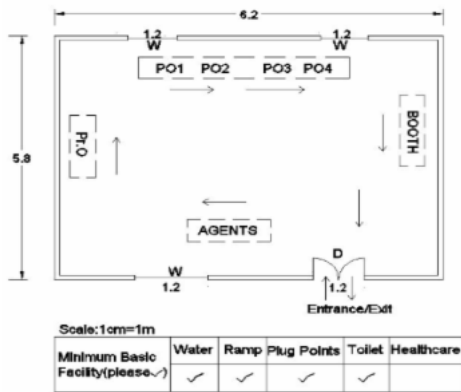

Google Map View

Polling Station Building Front View

Polling Station Front View

Cad View

Key MAP View

1 பெயர் : சிவகாமி கணவர் பெயர் : சின்னம்யன் வீட்டு எண் : 1 வயது : 89 பாலினம் : பெண்	XAG1728443 Photo is available	2 பெயர் : அன்பழகன் தந்தை பெயர் : சின்னம்யன் வீட்டு எண் : 1 வயது : 61 பாலினம் : ஆண்	XAG1728450 Photo is available	3 பெயர் : கௌதம் தந்தை பெயர் : அன்பழகன் வீட்டு எண் : 1 வயது : 34 பாலினம் : ஆண்	XAG0284414 Photo is available
4 பெயர் : சிவராமன் தந்தை பெயர் : முருகேசன் வீட்டு எண் : 1 வயது : 27 பாலினம் : ஆண்	XAG0985622 Photo is available	5 பெயர் : கணேஷ்பாபு தந்தை பெயர் : காத்தவராயன் வீட்டு எண் : 01 வயது : 20 பாலினம் : ஆண்	XAG2320125 Photo is available	6 பெயர் : ராதிகா தந்தை பெயர் : குமார் வீட்டு எண் : 1/1 வயது : 24 பாலினம் : பெண்	XAG1874999 Photo is available
7 பெயர் : அ சுகந்தி கணவர் பெயர் : அன்பழகன் வீட்டு எண் : 1/56 வயது : 56 பாலினம் : பெண்	XAG1728468 Photo is available	8 பெயர் : சரஸ்வதி ஜி கணவர் பெயர் : கௌதம் அ வீட்டு எண் : 1/56 வயது : 32 பாலினம் : பெண்	XAG2152817 Photo is available	9 பெயர் : ரவிந்திரன் தந்தை பெயர் : பழனிசாமி வீட்டு எண் : 1e வயது : 71 பாலினம் : ஆண்	XAG1728484 Photo is available
10 பெயர் : சரளா கணவர் பெயர் : ரவிந்திரன் வீட்டு எண் : 1e வயது : 64 பாலினம் : பெண்	XAG1728492 Photo is available	11 பெயர் : ராஜேந்திரன் தந்தை பெயர் : வேம்புடையார் வீட்டு எண் : 1E வயது : 50 பாலினம் : ஆண்	XAG1728500 Photo is available	12 பெயர் : பார்த்திபன் தந்தை பெயர் : கருணாகரன் வீட்டு எண் : 1E வயது : 45 பாலினம் : ஆண்	GTV1572296 Photo is available
S 13 பெயர் : ஜெயபிரகாஷ் தந்தை பெயர் : ரவிந்திரன் வீட்டு எண் : 1e வயது : 44 பாலினம் : ஆண்	GTV2397693 Photo is available	14 பெயர் : சீனிவாசன் தந்தை பெயர் : ரவிந்திரன் வீட்டு எண் : 1e வயது : 43 பாலினம் : ஆண்	GTV3417623 Photo is available	15 பெயர் : ராமலிங்கம் தந்தை பெயர் : ராஜவேல் வீட்டு எண் : 1E வயது : 40 பாலினம் : ஆண்	XAG0751453 Photo is available
16 பெயர் : ஆனந்தன் தந்தை பெயர் : வேல்முருகன் வீட்டு எண் : 1E வயது : 36 பாலினம் : ஆண்	XAG0180646 Photo is available	17 பெயர் : சசிகலா கணவர் பெயர் : கொளஞ்சி வீட்டு எண் : 1E வயது : 36 பாலினம் : பெண்	XAG0341800 Photo is available	18 பெயர் : சரண்யா கணவர் பெயர் : மணிகண்டன் வீட்டு எண் : 1e வயது : 35 பாலினம் : பெண்	XAG0985507 Photo is available
19 பெயர் : சரவணன் தந்தை பெயர் : கொளஞ்சி வீட்டு எண் : 1E வயது : 33 பாலினம் : ஆண்	XAG0341834 Photo is available	20 பெயர் : கௌண்டி தாயின் பெயர் : விஜயா வீட்டு எண் : 1e வயது : 31 பாலினம் : ஆண்	XAG0705269 Photo is available	21 பெயர் : இராம்குமார் தந்தை பெயர் : ராதாகிருஷ்ணா வீட்டு எண் : 1E வயது : 30 பாலினம் : ஆண்	XAG0828814 Photo is available
# 22 பெயர் : முத்துலட்சுமி ராமர் கணவர் பெயர் : ராமர் வீட்டு எண் : 4/7 வயது : 29 பாலினம் : பெண்	XAG0901587 Photo is available	23 பெயர் : நிவேதா கணவர் பெயர் : பிரபுராஜா வீட்டு எண் : 1-E வயது : 35 பாலினம் : பெண்	XAG0901850 Photo is available	24 பெயர் : தீனதயாளன் தந்தை பெயர் : ஜம்புலிங்கம் வீட்டு எண் : 2 வயது : 24 பாலினம் : ஆண்	XAG1824226 Photo is available
25 பெயர் : சதீஷ்குமார் தந்தை பெயர் : முருகன் வீட்டு எண் : 2 வயது : 22 பாலினம் : ஆண்	XAG2191138 Photo is available	26 பெயர் : கிருஷ்ணவேணி தந்தை பெயர் : முருகன் வீட்டு எண் : 2/38 வயது : 24 பாலினம் : பெண்	XAG1873538 Photo is available	27 பெயர் : அருள்ராஜ் ரா தந்தை பெயர் : ராமதாஸ் வீட்டு எண் : 2-A வயது : 29 பாலினம் : ஆண்	XAG0901652 Photo is available
28 பெயர் : பார்வதி கணவர் பெயர் : சுப்ரமணியன் வீட்டு எண் : 3 வயது : 70 பாலினம் : பெண்	GTV1525666 Photo is available	29 பெயர் : பன்னிர்செல்வம் தந்தை பெயர் : தியாகராசன் வீட்டு எண் : 3 வயது : 59 பாலினம் : ஆண்	XAG1728518 Photo is available	30 பெயர் : கிருஷ்ணன் தந்தை பெயர் : தியாகராசன் வீட்டு எண் : 3 வயது : 55 பாலினம் : ஆண்	GTV1525658 Photo is available