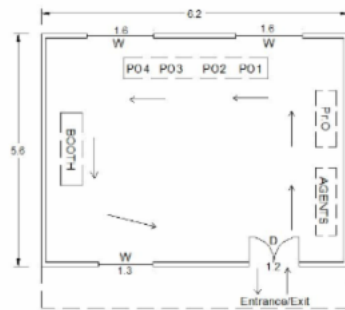

Google Map View

Polling Station Building Front View

Polling Station Front View

Cad View

Minimum Basic Facility(please✓)	Water	Ramp	Plug Points	Toilet	Healthcare
	✓	✓	✓	✓	✓

Key MAP View

சட்டமன்றத் தொகுதியின் எண் மற்றும் பெயர் : 152-விருத்தாசலம் மற்றும் பெயர் 1-விருத்தாசலம் (ந), வார்டு 28 சேலம் ரோடு பிரிவு எண் மற்றும் பெயர்