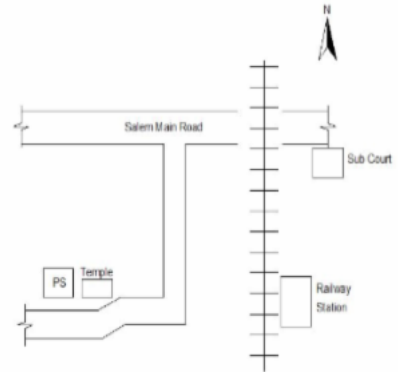

Google Map View

Polling Station Building Front View

Polling Station Front View

Cad View

Minimum Basic Facility(please✓)	Water	Ramp	Plug Points	Toilet	Healthcare
	✓	✓	✓	✓	✓

Key MAP View

சட்டமன்றத் தொகுதியின் எண் மற்றும் பெயர் : 152-விருத்தாசலம் மற்றும் பெயர் 1-விருத்தாசலம் (ந), வார்டு 28 சேலம் ரோடு பிரிவு எண் மற்றும் பெயர்