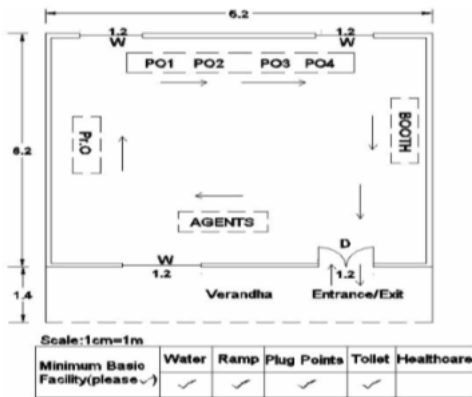

Google Map View

Polling Station Building Front View

Polling Station Front View

Cad View

Key MAP View

சட்டமன்றத் தொகுதியின் எண் மற்றும் பெயர் : 152-விருத்தாசலம் மற்றும் பெயர் 1-விருத்தாசலம் (ந), வார்டு 27 ராமன் சந்து 1