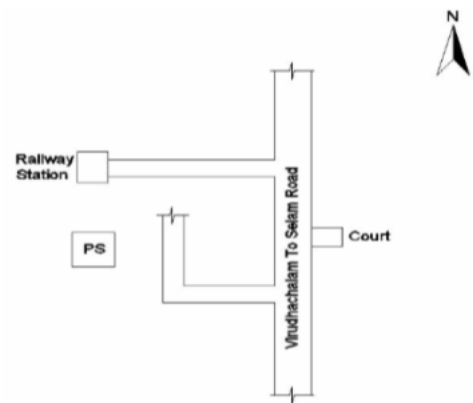

Google Map View

Polling Station Building Front View

Polling Station Front View

Cad View

Key MAP View

சட்டமன்றத் தொகுதியின் எண் மற்றும் பெயர் : 152-விருத்தாசலம் மற்றும் பெயர் 1-விருத்தாசலம் (ந), வார்டு 27 ராமன் சந்து 1