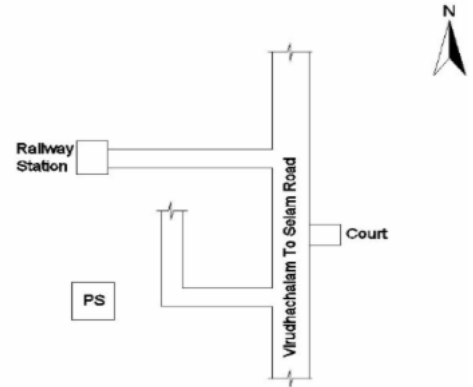

**3. வாக்குச் சாவடியின் விவரங்கள்**

<p><b>வாக்குச் சாவடியின் எண் மற்றும் பெயர் :</b></p> <p>284 - சபரியா மழலையர் மற்றும் தொடக்கப்பள்ளி ராமச்சந்திரன்பேட்டை 606 001 ,கிழக்கு பார்த்த கட்டிடம் வடக்கு பகுதி</p> <p><b>வாக்குச் சாவடியின் முகவரி :</b></p> <p>சபரியா மழலையர் மற்றும் தொடக்கப்பள்ளி, ராமச்சந்திரன்பேட்டை விருத்தாசலம் - 606001</p>	<p style="text-align: center;"><b>வாக்குச் சாவடியின் வகைப்பாடு (ஆண்/பெண்/பொது)</b></p>	<p style="text-align: center;">பொது</p>
	<b>துணை வாக்குச் சாவடிகளின் எண்ணிக்கை :</b>	0

Google Map View

Polling Station Building Front View

Polling Station Front View

Cad View

Key MAP View

சட்டமன்றத் தொகுதியின் எண் மற்றும் பெயர் : 152-விருத்தாசலம் மற்றும் பெயர் : 1-விருத்தாசலம் (ந), வார்டு 27 விருத்தாம்பிகை நகர் பிரிவு எண் மற்றும் பெயர்