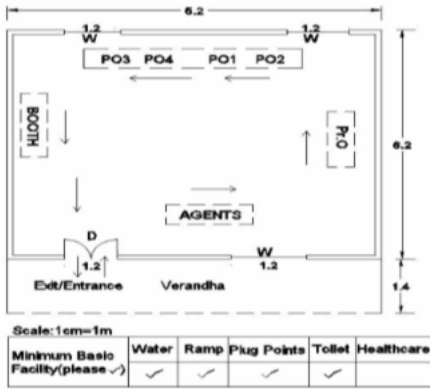

Google Map View

Polling Station Building Front View

Polling Station Front View

Cad View

Key MAP View

சட்டமன்றத் தொகுதியின் எண் மற்றும் பெயர் : 152-விருத்தாசலம் மற்றும் பெயர் : 1-விருத்தாசலம் (ந), வார்டு 27 விருத்தாம்பிகை நகர் பிரிவு எண் மற்றும் பெயர்