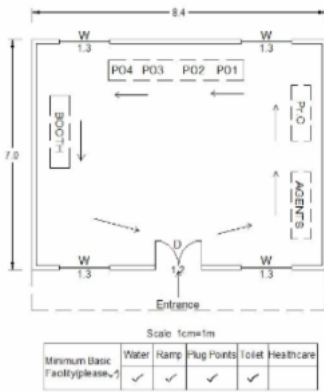

Google Map View

Polling Station Building Front View

Polling Station Front View

Cad View

Key MAP View

சட்டமன்றத் தொகுதியின் எண் மற்றும் பெயர் : 152-விருத்தாசலம் மற்றும் பெயர் 1-விருத்தாசலம் (ந), வார்டு 24 மேலக்கோட்டை வீதி பிரிவு எண் மற்றும் பெயர்