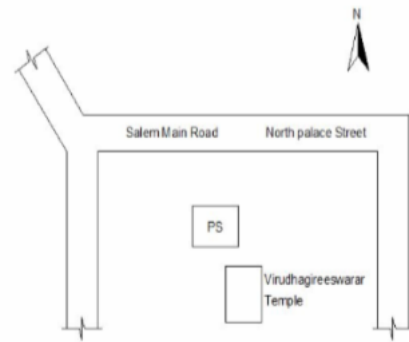

Google Map View

Polling Station Building Front View

Polling Station Front View

Cad View

Key MAP View

சட்டமன்றத் தொகுதியின் எண் மற்றும் பெயர் : 152-விருத்தாசலம் மற்றும் பெயர் 1-விருத்தாசலம் (ந), வார்டு 24 மேலக்கோட்டை வீதி பிரிவு எண் மற்றும் பெயர்