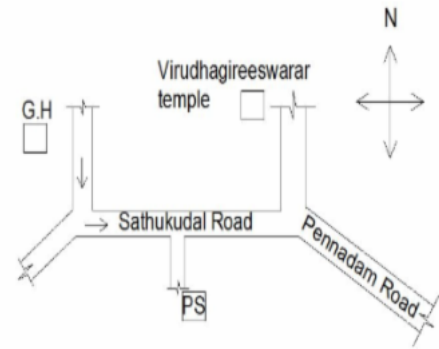

Google Map View

Polling Station Building Front View

Polling Station Front View

Cad View

Key MAP View

Minimum Basic Facility(please✓)	Water	Ramp	Plug Points	Toilet	Healthcare
	✓	✓	✓	✓	

சட்டமன்றத் தொகுதியின் எண் மற்றும் பெயர் : 152-விருத்தாசலம் மற்றும் பெயர் 1-விருத்தாசலம் (ந), வார்டு 29 கம்பர் தெரு பிரிவு எண் மற்றும் பெயர்