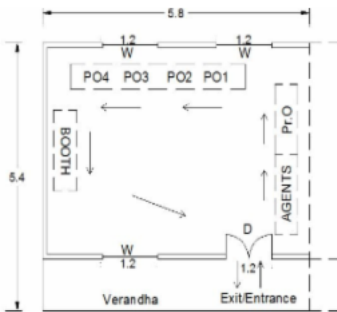

Google Map View

Polling Station Building Front View

Polling Station Front View

Cad View

Key MAP View

Minimum Basic Facility(please✓)	Water	Ramp	Plug Points	Toilet	Healthcare
	✓	✓	✓	✓	

சட்டமன்றத் தொகுதியின் எண் மற்றும் பெயர் : 152-விருத்தாசலம் மற்றும் பெயர் 1-விருத்தாசலம் (ந), வார்டு 29 கம்பர் தெரு பிரிவு எண் மற்றும் பெயர்