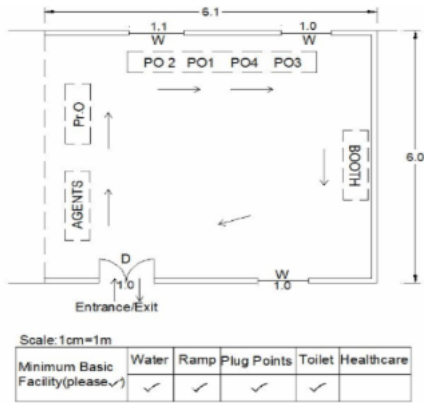

Google Map View

Polling Station Building Front View

Polling Station Front View

Cad View

Key MAP View

சட்டமன்றத் தொகுதியின் எண் மற்றும் பெயர் : 152-விருத்தாசலம் மற்றும் பெயர் -1நகர் (வ.கி) மற்றும் (ஊ), தெற்குதெரு காலனி பிரிவு எண் மற்றும் பெயர்