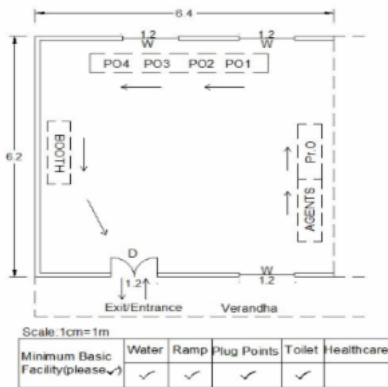

Google Map View

Polling Station Building Front View

Polling Station Front View

Cad View

Key MAP View

1 பெயர் : பழனிவேல் தந்தை பெயர் : செல்வராசு வீட்டு எண் : 1 வயது : 53 பாலினம் : ஆண் Photo is available	XAG1726199	2 பெயர் : தங்கம்மாள் கணவர் பெயர் : பழனிவேல் வீட்டு எண் : 1 வயது : 47 பாலினம் : பெண் Photo is available	GTV2513158	3 பெயர் : செந்தில்குமார் தந்தை பெயர் : செல்வராஜ் வீட்டு எண் : 1 வயது : 45 பாலினம் : ஆண் Photo is available	GTV1300714
4 பெயர் : கார்த்திகேயன் தந்தை பெயர் : கணேசன் வீட்டு எண் : 1 வயது : 33 பாலினம் : ஆண் Photo is available	XAG0343574	5 பெயர் : நிறைமதி தந்தை பெயர் : வெங்கடேசன் வீட்டு எண் : 1/1 வயது : 26 பாலினம் : பெண் Photo is available	XAG1010719	6 பெயர் : கணேசன் தந்தை பெயர் : கோவிந்தசாமி வீட்டு எண் : 1A வயது : 71 பாலினம் : ஆண் Photo is available	XAG1726207
7 பெயர் : சந்திரா கணவர் பெயர் : கணேசன் வீட்டு எண் : 1A வயது : 64 பாலினம் : பெண் Photo is available	XAG1726215	8 பெயர் : முருகன் தந்தை பெயர் : கணேசன் வீட்டு எண் : 1A வயது : 41 பாலினம் : ஆண் Photo is available	GTV2510493	9 பெயர் : புனிதமேரி கணவர் பெயர் : முருகன் வீட்டு எண் : 1A வயது : 36 பாலினம் : பெண் Photo is available	XAG0057422
10 பெயர் : சரோஜா கணவர் பெயர் : பாலகிருஷ்ணன் வீட்டு எண் : 1E வயது : 81 பாலினம் : பெண் Photo is available	XAG0288001	11 பெயர் : அலமேலு கணவர் பெயர் : சக்திவேல் வீட்டு எண் : 1E வயது : 41 பாலினம் : பெண் Photo is available	XAG0288035	12 பெயர் : கணேசன் தந்தை பெயர் : பொன்னுசாமி வீட்டு எண் : 2 வயது : 43 பாலினம் : ஆண் Photo is available	XAG2022275
13 பெயர் : ரவி தந்தை பெயர் : பொன்னுசாமி வீட்டு எண் : 3 வயது : 52 பாலினம் : ஆண் Photo is available	GTV2510964	14 பெயர் : மீனாட்சி கணவர் பெயர் : ரவி வீட்டு எண் : 3 வயது : 52 பாலினம் : பெண் Photo is available	GTV1299866	15 பெயர் : லட்சுமி கணவர் பெயர் : முருகேசன் வீட்டு எண் : 3 வயது : 50 பாலினம் : பெண் Photo is available	GTV1300086
16 பெயர் : ஆனந்தராஜ் தந்தை பெயர் : சுப்பிரமணி வீட்டு எண் : 3/33ஏ வயது : 27 பாலினம் : ஆண் Photo is available	XAG1852607	17 பெயர் : புஷ்பராஜ் தந்தை பெயர் : சுப்பிரமணி வீட்டு எண் : 3/33ஏ வயது : 24 பாலினம் : ஆண் Photo is available	XAG1861319	18 பெயர் : வினிதா தந்தை பெயர் : தனபால் வீட்டு எண் : 4/39 வயது : 24 பாலினம் : பெண் Photo is available	XAG1961507
19 பெயர் : பாலாஜி தந்தை பெயர் : வெங்கடேசன் வீட்டு எண் : 4/44 வயது : 25 பாலினம் : ஆண் Photo is available	XAG1054196	20 பெயர் : பச்சையம்மாள் கணவர் பெயர் : அருணாசலம் வீட்டு எண் : 5 வயது : 62 பாலினம் : பெண் Photo is available	GTV3602588	21 பெயர் : வெங்கடேசன் தந்தை பெயர் : ராசேந்திரன் வீட்டு எண் : 5 வயது : 54 பாலினம் : ஆண் Photo is available	XAG1726249
22 பெயர் : லட்சுமி கணவர் பெயர் : வெங்கடேசன் வீட்டு எண் : 5 வயது : 47 பாலினம் : பெண் Photo is available	GTV2510873	23 பெயர் : ரோஜா பானு கணவர் பெயர் : யூனுஸ் வீட்டு எண் : 6 வயது : 42 பாலினம் : பெண் Photo is available	XAG0602433	24 பெயர் : தினேஷ் குமார் தந்தை பெயர் : கோவிந்தராஜன் வீட்டு எண் : 7/33 வயது : 25 பாலினம் : ஆண் Photo is available	XAG1852441
25 பெயர் : சிவச்சந்திரன் தந்தை பெயர் : சிவசூரியநாராயணன் வீட்டு எண் : 10 வயது : 32 பாலினம் : ஆண் Photo is available	XAG0601963	26 பெயர் : சித்ரா தந்தை பெயர் : சுப்பிரமணியன் வீட்டு எண் : 14 வயது : 28 பாலினம் : பெண் Photo is available	XAG0904508	27 பெயர் : பிரியா கணவர் பெயர் : விக்ரம் வீட்டு எண் : 18 வயது : 43 பாலினம் : பெண் Photo is available	XAG0904516
28 பெயர் : ஸ்ரீஷா தந்தை பெயர் : விக்ரம் வீட்டு எண் : 18 வயது : 21 பாலினம் : பெண் Photo is available	XAG2146140	29 பெயர் : ரமணன் தந்தை பெயர் : வெங்கடேசன் வீட்டு எண் : 20/17 வயது : 24 பாலினம் : ஆண் Photo is available	XAG1846419	30 பெயர் : மஞ்சளா கணவர் பெயர் : செல்வராஜ் வீட்டு எண் : 21 வயது : 67 பாலினம் : பெண் Photo is available	GTV3418977