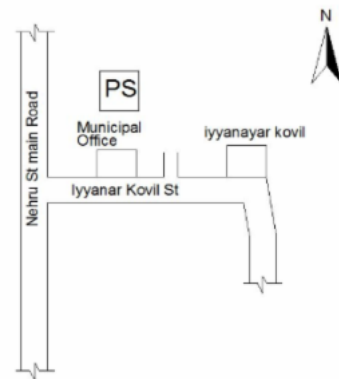

Key MAP View