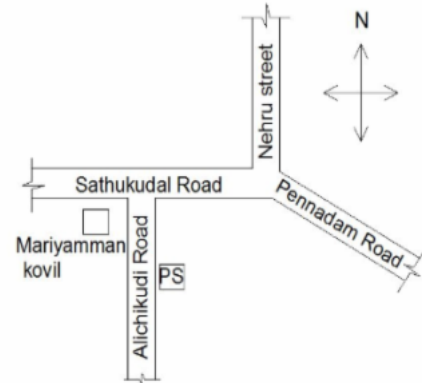

3. வாக்குச் சாவடியின் விவரங்கள்

<p>வாக்குச் சாவடியின் எண் மற்றும் பெயர் :</p> <p>291 - ஸ்ரீசரஸ்வதி வித்யாலயா மெட்ரிக்குலேஷன் மேல் நிலைப்பள்ளி ஆலிச்சிகுடி ரோடு ,வடக்கு பார்த்த மெத்தை கட்டிடத்தின் மேற்கு பகுதி விருத்தாசலம் 606001</p> <p>வாக்குச் சாவடியின் முகவரி :</p> <p>ஸ்ரீசரஸ்வதி வித்யாலயா மெட்ரிக்குலேஷன் மேல் நிலைப்பள்ளி, ஆலிச்சிகுடி ரோடு விருத்தாசலம் 606001</p>	<p>வாக்குச் சாவடியின் வகைப்பாடு (ஆண்/பெண்/பொது)</p> <p>துணை வாக்குச் சாவடிகளின் எண்ணிக்கை :</p>	<p>பொது</p> <p style="font-size: 24px;">0</p>
--	---	--

Google Map View

Polling Station Building Front View

Polling Station Front View

Cad View

Key MAP View

Scale: 1cm = 1m

Minimum Basic Facility (please ✓)	Water	Ramp	Plug Points	Toilet	Healthcare
	✓	✓	✓	✓	

சட்டமன்றத் தொகுதியின் எண் மற்றும் பெயர் : 152-விருத்தாசலம் மற்றும் பெயர் 1-விருத்தாசலம் (ந), வார்டு 31 ஏரிக்கரை தெரு பிரிவு எண் மற்றும் பெயர்