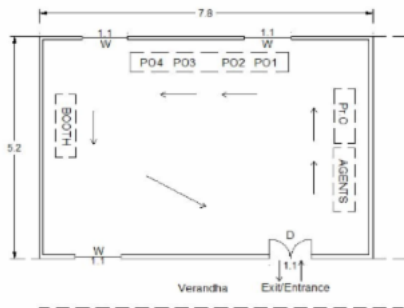

Google Map View

Polling Station Building Front View

Polling Station Front View

Cad View

Key MAP View

Scale: 1cm = 1m

Minimum Basic Facility (please ✓)	Water	Ramp	Plug Points	Toilet	Healthcare
	✓	✓	✓	✓	

சட்டமன்றத் தொகுதியின் எண் மற்றும் பெயர் : 152-விருத்தாசலம் மற்றும் பெயர் 1-விருத்தாசலம் (ந), வார்டு 31 ஏரிக்கரை தெரு பிரிவு எண் மற்றும் பெயர்