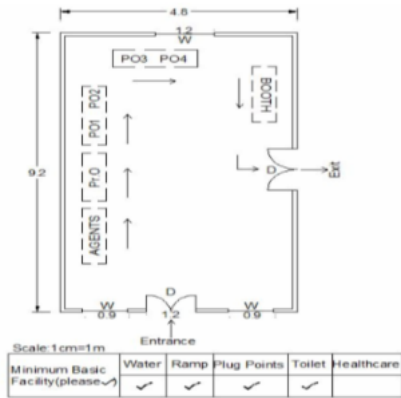

Google Map View

Polling Station Building Front View

Polling Station Front View

Cad View

Key MAP View

1 பெயர் : கொளஞ்சி கணவர் பெயர்: ராமச்சந்திரன் வீட்டு எண் : 0 வயது : 63 பாலினம் : பெண் Photo is available	XAG2291474	2 பெயர் : சுரேந்தர்சிங் தந்தை பெயர்: ராஜாராம்சிங் வீட்டு எண் : 00 வயது : 55 பாலினம் : ஆண் Photo is available	GTV3609484	3 பெயர் : சாந்திபாய் கணவர் பெயர்: சுரேந்தர்சிங் வீட்டு எண் : 00 வயது : 51 பாலினம் : பெண் Photo is available	GTV3609476
4 பெயர் : சந்துரு தந்தை பெயர்: ரமேஷ் வீட்டு எண் : 0 வயது : 26 பாலினம் : ஆண் Photo is available	XAG1066976	5 பெயர் : அனிதா கணவர் பெயர்: சோமசுந்தரம் வீட்டு எண் : 1 வயது : 65 பாலினம் : பெண் Photo is available	XAG0063461	6 பெயர் : பானுமதி கணவர் பெயர்: சேகர் வீட்டு எண் : 1 வயது : 63 பாலினம் : பெண் Photo is available	GTV1327576
7 பெயர் : குமரேசன் தந்தை பெயர்: ராசு வீட்டு எண் : 1 வயது : 60 பாலினம் : ஆண் Photo is available	XAG1679661	8 பெயர் : கலைச்செல்வி கணவர் பெயர்: மணி வீட்டு எண் : 1 வயது : 53 பாலினம் : பெண் Photo is available	XAG0394890	#2 9 பெயர் : சபிருன் நூ தந்தை பெயர்: காலித் பி வீட்டு எண் : 1 வயது : 53 பாலினம் : பெண் Photo is available	XAG1702893
10 பெயர் : பிரகாஷ் தந்தை பெயர்: சேகர் வீட்டு எண் : 1 வயது : 46 பாலினம் : ஆண் Photo is available	GTV1505197	11 பெயர் : மாரிமுத்து தந்தை பெயர்: ஆதிமூலம் வீட்டு எண் : 1 வயது : 34 பாலினம் : ஆண் Photo is available	XAG0288522	12 பெயர் : அஞ்சலாட்சி தந்தை பெயர்: நீலகண்டன் வீட்டு எண் : 1 வயது : 31 பாலினம் : பெண் Photo is available	XAG1107812
#2 13 பெயர் : மனோ ரஞ்சனி த ரா தந்தை பெயர்: ராஜசேகரன் வீட்டு எண் : 1 வயது : 31 பாலினம் : பெண் Photo is available	XAG0582122	14 பெயர் : கிருத்திகா தந்தை பெயர்: ஆதிமூலம் வீட்டு எண் : 1 வயது : 29 பாலினம் : பெண் Photo is available	XAG0905018	15 பெயர் : சையத் பாஷித் தந்தை பெயர்: சையத் ரஸாக் வீட்டு எண் : 1 வயது : 29 பாலினம் : ஆண் Photo is available	XAG0926584
16 பெயர் : பிரியதர்ஷினி தந்தை பெயர்: அர்ச்சுணன் வீட்டு எண் : 1 வயது : 27 பாலினம் : பெண் Photo is available	XAG0987040	17 பெயர் : ஜீவா தந்தை பெயர்: ராஜேந்திரன் வீட்டு எண் : 1 வயது : 26 பாலினம் : ஆண் Photo is available	XAG1066968	18 பெயர் : அபிராமி தந்தை பெயர்: பூபதி வீட்டு எண் : 1 வயது : 25 பாலினம் : பெண் Photo is available	XAG2172211
19 பெயர் : அபிராமி தந்தை பெயர்: குமரேசன் வீட்டு எண் : 1 வயது : 23 பாலினம் : பெண் Photo is available	XAG2192219	20 பெயர் : விக்கனேஷ் தந்தை பெயர்: குமரேசன் வீட்டு எண் : 1 வயது : 21 பாலினம் : ஆண் Photo is available	XAG2192060	21 பெயர் : சிந்துஜா தந்தை பெயர்: பாஸ்கர் வீட்டு எண் : 1/1பி வயது : 22 பாலினம் : பெண் Photo is available	XAG2172245
22 பெயர் : ரேணுகா கணவர் பெயர்: பிரகாஷ் வீட்டு எண் : 1/2 வயது : 45 பாலினம் : பெண் Photo is available	XAG0710806	23 பெயர் : சையத் ஜாஸிம் ர தந்தை பெயர்: சையத் ரஜாக் பா வீட்டு எண் : 1/12 வயது : 23 பாலினம் : ஆண் Photo is available	XAG2014637	24 பெயர் : லலிதா கணவர் பெயர்: கொளஞ்சி வீட்டு எண் : 1A வயது : 57 பாலினம் : பெண் Photo is available	GTV3608155
25 பெயர் : வசந்தா கணவர் பெயர்: கோவிந்தராஜன் வீட்டு எண் : 1E வயது : 78 பாலினம் : பெண் Photo is available	XAG0753343	26 பெயர் : கொளஞ்சி தந்தை பெயர்: கோதண்டபாணி வீட்டு எண் : 1E வயது : 63 பாலினம் : ஆண் Photo is available	GTV1306646	27 பெயர் : லட்சுமிபதி தந்தை பெயர்: தீனதாயன் வீட்டு எண் : 1E வயது : 61 பாலினம் : ஆண் Photo is available	XAG0288969
28 பெயர் : நீலாவதி கணவர் பெயர்: லட்சுமிபதி வீட்டு எண் : 1E வயது : 53 பாலினம் : பெண் Photo is available	XAG0288951	29 பெயர் : அம்பிகா கணவர் பெயர்: மகேஷ் வீட்டு எண் : 1E வயது : 40 பாலினம் : பெண் Photo is available	XAG0710947	30 பெயர் : சாஜிமதபானு கணவர் பெயர்: சையத்ஜாபர்அலி வீட்டு எண் : 1E வயது : 38 பாலினம் : பெண் Photo is available	XAG0710954