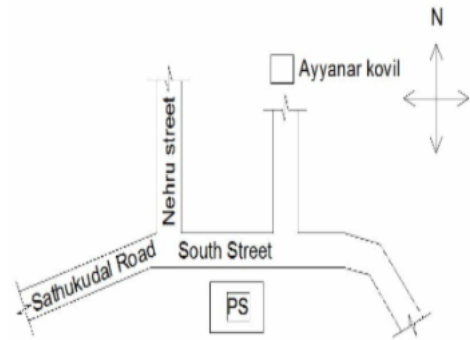

Cad View

Key MAP View