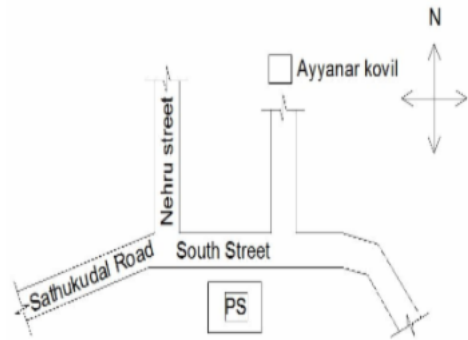

Google Map View

Polling Station Building Front View

Polling Station Front View

Cad View

Key MAP View

சட்டமன்றத் தொகுதியின் எண் மற்றும் பெயர் : 152-விருத்தாசலம்
பிரிவு எண் மற்றும் பெயர் 1-விருத்தாசலம் (ந), வார்டு 19 தெற்கு தெரு