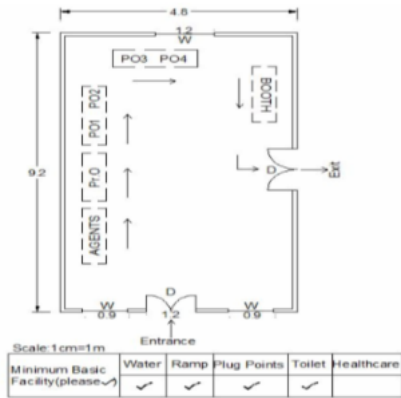

Google Map View

Polling Station Building Front View

Polling Station Front View

Cad View

Key MAP View

சட்டமன்றத் தொகுதியின் எண் மற்றும் பெயர் : 152-விருத்தாசலம்
பிரிவு எண் மற்றும் பெயர் 1-விருத்தாசலம் (ந), வார்டு 19 தெற்கு தெரு