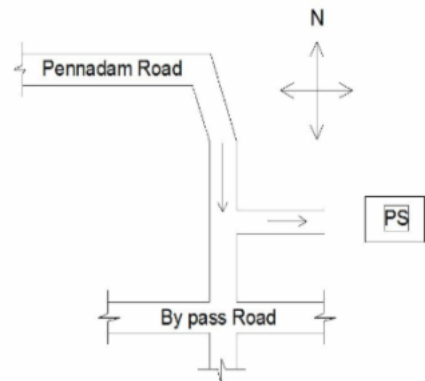

Key MAP View