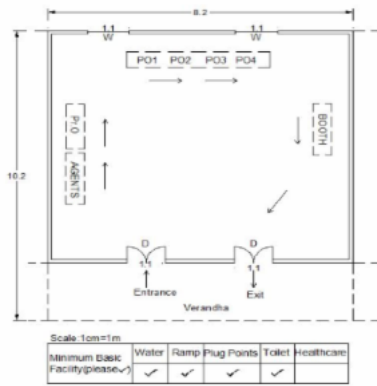

Google Map View

Polling Station Building Front View

Polling Station Front View

Cad View

Key MAP View

1 பெயர் : அதிவீர ராமபாண்டியன் கருப்புசாமி தந்தை பெயர்: கருப்புசாமி வீட்டு எண் : 1 வயது : 49 பாலினம் : ஆண்	XAG0344044 Photo is available	2 பெயர் : விஸ்வநாதன் தந்தை பெயர்: துரைசாமி வீட்டு எண் : 1E வயது : 81 பாலினம் : ஆண்	GTV3558335 Photo is available	3 பெயர் : லட்சுமி கணவர் பெயர்: விஸ்வநாதன் வீட்டு எண் : 1E வயது : 79 பாலினம் : பெண்	GTV3558350 Photo is available
4 பெயர் : பாலதுர்கா கணவர் பெயர்: சத்தீஷ் வீட்டு எண் : 1E வயது : 40 பாலினம் : பெண்	XAG0287268 Photo is available	5 பெயர் : சதீஸ் தந்தை பெயர்: விஸ்வநாதன் வீட்டு எண் : 1E வயது : 38 பாலினம் : ஆண்	GTV3558327 Photo is available	6 பெயர் : ஆண்ட்ரூ எக்ஸ் எட்வின் தந்தை பெயர்: அருள்ராஜ் வீட்டு எண் : 1E வயது : 29 பாலினம் : ஆண்	XAG0905919 Photo is available
7 பெயர் : வெர்ஜின் வினோலியா தந்தை பெயர்: அருள்ராஜ் வீட்டு எண் : 1E வயது : 28 பாலினம் : பெண்	XAG0905927 Photo is available	8 பெயர் : கொளஞ்சி கணவர் பெயர்: பாலகிருஷ்ணன் வீட்டு எண் : 2 வயது : 63 பாலினம் : பெண்	XAG0344010 Photo is available	9 பெயர் : தசரதன் தந்தை பெயர்: ராமலிங்கம் வீட்டு எண் : 7 வயது : 36 பாலினம் : ஆண்	XAG0905935 Photo is available
10 பெயர் : திவ்யா கொளஞ்சி தாயின் பெயர்: கொளஞ்சி வீட்டு எண் : 10 வயது : 19 பாலினம் : பெண்	XAG2268076 Photo is available	11 பெயர் : மணிகண்டன் தந்தை பெயர்: ரெங்கநாதன் வீட்டு எண் : 20 வயது : 37 பாலினம் : ஆண்	XAG0343996 Photo is available	12 பெயர் : கலாவதி கணவர் பெயர்: காஞ்சிபுரம் வீட்டு எண் : 46 வயது : 66 பாலினம் : பெண்	XAG0343988 Photo is available
13 பெயர் : விஜயலட்சுமி கணவர் பெயர்: ராஜேந்திரன் வீட்டு எண் : 48 வயது : 46 பாலினம் : பெண்	XAG0344085 Photo is available	14 பெயர் : மணிமேகலை கணவர் பெயர்: பன்னீர்செல்வம் வீட்டு எண் : 144 வயது : 45 பாலினம் : பெண்	GTV3167533 Photo is available	15 பெயர் : நவீன்குமார் ப தந்தை பெயர்: பன்னீர்செல்வம் வீட்டு எண் : எண் 143/1 வயது : 20 பாலினம் : ஆண்	XAG2321362 Photo is available