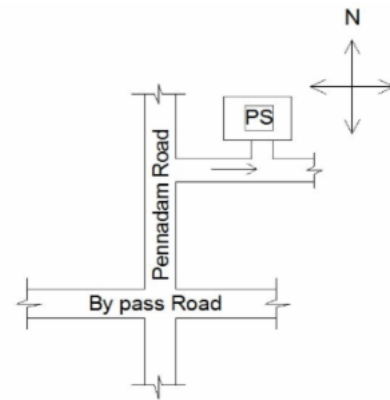

Google Map View

Polling Station Building Front View

Polling Station Front View

Cad View

Key MAP View

சட்டமன்றத் தொகுதியின் எண் மற்றும் பெயர் : 152-விருத்தாசலம் மற்றும் பெயர் 1-விருத்தாசலம் (ந), வார்டு 32 ஆற்றங்கரை தெரு