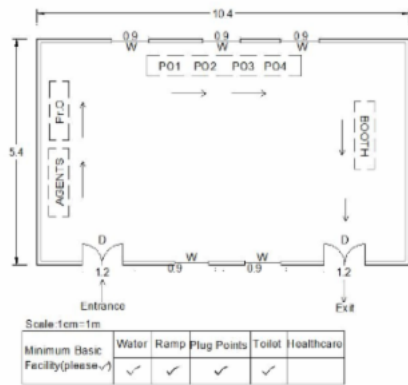

Google Map View

Polling Station Building Front View

Polling Station Front View

Cad View

Key MAP View

சட்டமன்றத் தொகுதியின் எண் மற்றும் பெயர் : 152-விருத்தாசலம் மற்றும் பெயர் 1-விருத்தாசலம் (ந), வார்டு 32 ஆற்றங்கரை தெரு