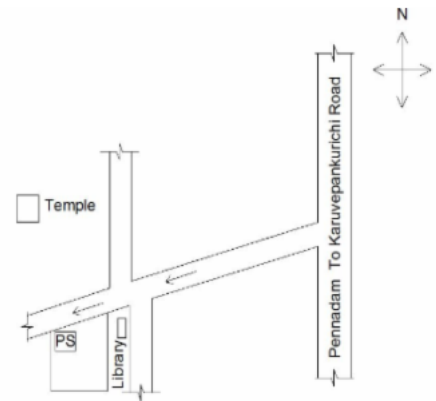

வாக்காளர் பதிவு அலுவலரின்
கையொப்பம்

Nazri Naksha

Google Map View

Polling Station Building Front View

Polling Station Front View

Cad View

Key MAP View

சட்டமன்றத் தொகுதியின் எண் மற்றும் பெயர் : 152-விருத்தாசலம் மற்றும் பெயர் 1-விருத்தாசலம் (ந), வார்டு 32 தொம்பர் தெரு பிரிவு எண் மற்றும் பெயர்