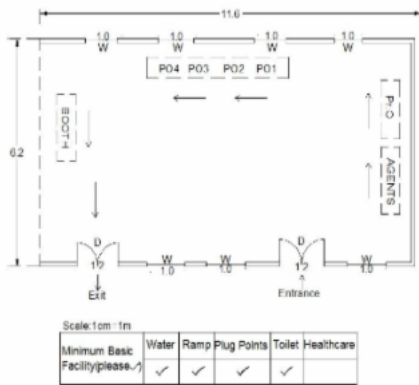

Google Map View

Polling Station Building Front View

Polling Station Front View

Cad View

Key MAP View

1 பெயர் : கொளஞ்சி அ தந்தை பெயர் : அய்யாக்கண்ணு வீட்டு எண் : 1 வயது : 66 பாலினம் : ஆண் Photo is available	XAG1738525	2 பெயர் : இந்திரா தந்தை பெயர் : கொளஞ்சி வீட்டு எண் : 1 வயது : 57 பாலினம் : பெண் Photo is available	XAG1738533	3 பெயர் : மஞ்சளா கணவர் பெயர் : கொளஞ்சி வீட்டு எண் : 1 வயது : 45 பாலினம் : பெண் Photo is available	GTV1302827
4 பெயர் : வீரப்பன் தந்தை பெயர் : அய்யாசாமி வீட்டு எண் : 1 வயது : 32 பாலினம் : ஆண் Photo is available	XAG0754184	5 பெயர் : தமிழரசி கணவர் பெயர் : வீரப்பன் வீட்டு எண் : 1 வயது : 28 பாலினம் : பெண் Photo is available	XAG0906750	6 பெயர் : ரசிதா கொ தந்தை பெயர் : கொளஞ்சி வீட்டு எண் : 1 வயது : 28 பாலினம் : பெண் Photo is available	XAG0906586
7 பெயர் : வீர தர்மராஜன் தந்தை பெயர் : கொளஞ்சி வீட்டு எண் : 1 வயது : 24 பாலினம் : ஆண் Photo is available	XAG1960178	8 பெயர் : கொ. நளமகாராஜன் தந்தை பெயர் : அ. கொளஞ்சி வீட்டு எண் : 1 வயது : 22 பாலினம் : ஆண் Photo is available	XAG2061265	9 பெயர் : சத்தியமூர்த்தி தந்தை பெயர் : சுப்ரமணியன் வீட்டு எண் : 1E வயது : 41 பாலினம் : ஆண் Photo is available	XAG0754200
10 பெயர் : மின்னல்கொடி தந்தை பெயர் : சுப்பராயன் வீட்டு எண் : 3 வயது : 69 பாலினம் : ஆண் Photo is available	XAG1738541	11 பெயர் : பத்மா கணவர் பெயர் : மின்னல்கொடி வீட்டு எண் : 3 வயது : 61 பாலினம் : பெண் Photo is available	XAG1738558	12 பெயர் : வெங்கடேசன் தந்தை பெயர் : கொளஞ்சி வீட்டு எண் : 3 வயது : 52 பாலினம் : ஆண் Photo is available	GTV2501104
13 பெயர் : சுமதி கணவர் பெயர் : வெங்கடேசன் வீட்டு எண் : 3 வயது : 42 பாலினம் : பெண் Photo is available	GTV2501054	14 பெயர் : அங்காயி தந்தை பெயர் : திருஞானம் வீட்டு எண் : 4 வயது : 52 பாலினம் : பெண் Photo is available	GTV2501120	15 பெயர் : லட்சுமி கணவர் பெயர் : அருள்ஜோதி வீட்டு எண் : 4 வயது : 49 பாலினம் : பெண் Photo is available	GTV2501062
16 பெயர் : ஆறுமுகம் தந்தை பெயர் : பச்சமுத்து வீட்டு எண் : 5 வயது : 54 பாலினம் : ஆண் Photo is available	GTV3167236	17 பெயர் : விஜயலட்சுமி கணவர் பெயர் : ஆறுமுகம் வீட்டு எண் : 5 வயது : 49 பாலினம் : பெண் Photo is available	GTV1577998	18 பெயர் : கோதாவரி தந்தை பெயர் : ஆறுமுகம் வீட்டு எண் : 5 வயது : 44 பாலினம் : பெண் Photo is available	GTV1578004
19 பெயர் : செல்வி கணவர் பெயர் : வேலாயுதம் வீட்டு எண் : 7 வயது : 57 பாலினம் : பெண் Photo is available	XAG1738582	20 பெயர் : மாரிமுத்து தந்தை பெயர் : வேலாயுதம் வீட்டு எண் : 7 வயது : 45 பாலினம் : ஆண் Photo is available	GTV2500643	21 பெயர் : பூசம்மா கணவர் பெயர் : அம்மாசி வீட்டு எண் : 8 வயது : 63 பாலினம் : பெண் Photo is available	XAG1738608
22 பெயர் : கோசலை கணவர் பெயர் : எட்டு வீட்டு எண் : 9-1 வயது : 66 பாலினம் : பெண் Photo is available	XAG1738616	23 பெயர் : சங்கர் தந்தை பெயர் : ஏட்டு வீட்டு எண் : 9-1 வயது : 45 பாலினம் : ஆண் Photo is available	GTV1578400	24 பெயர் : ஜெயப்பிரியா கணவர் பெயர் : ஜயப்பன் வீட்டு எண் : 9-1 வயது : 43 பாலினம் : பெண் Photo is available	GTV3177144
25 பெயர் : கவிதா கணவர் பெயர் : சங்கர் வீட்டு எண் : 9/19 வயது : 41 பாலினம் : பெண் Photo is available	XAG2338010	26 பெயர் : பழனி தந்தை பெயர் : சின்னப்பிள்ளை வீட்டு எண் : 11 வயது : 72 பாலினம் : ஆண் Photo is available	XAG1738624	27 பெயர் : முருவாயி கணவர் பெயர் : பழனி வீட்டு எண் : 11 வயது : 61 பாலினம் : பெண் Photo is available	XAG1738632
28 பெயர் : சுரேஷ்பாபு தந்தை பெயர் : பழனி வீட்டு எண் : 11 வயது : 45 பாலினம் : ஆண் Photo is available	GTV1508373	29 பெயர் : சுரேந்தர் தந்தை பெயர் : பழனி வீட்டு எண் : 11-62 வயது : 37 பாலினம் : ஆண் Photo is available	XAG0071035	30 பெயர் : சபிதா தந்தை பெயர் : கொளஞ்சி வீட்டு எண் : 12 வயது : 28 பாலினம் : பெண் Photo is available	XAG1018399