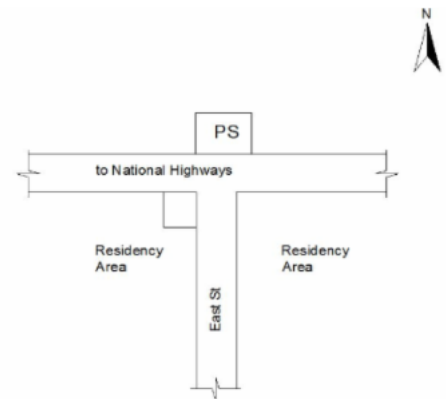

Key MAP View