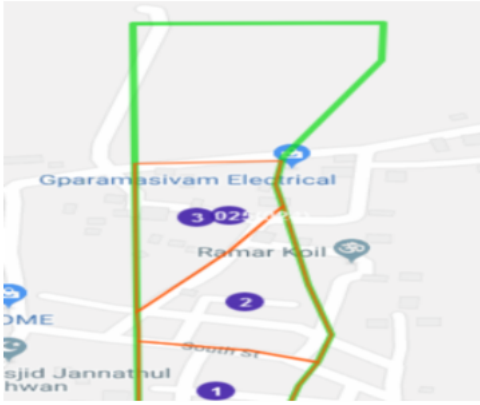

Nazri Naksha