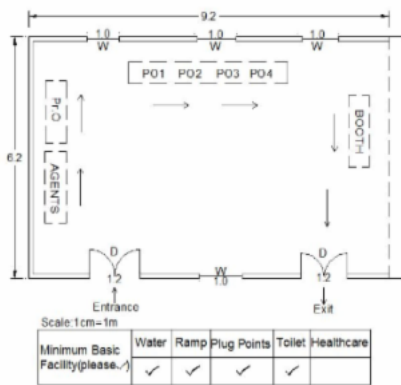

கையொப்பம்

Nazri Naksha

Google Map View

Polling Station Building Front View

Polling Station Front View

Cad View

Key MAP View

சட்டமன்றத் தொகுதியின் எண் மற்றும் பெயர் : 152-விருத்தாசலம் மற்றும் பெயர் 1-சத்தியவாடி (வ.கி) மற்றும் (ஊ), வடக்கு தெரு பிரிவு எண் மற்றும் பெயர்