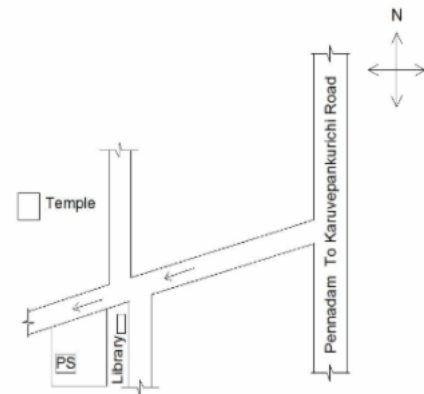

கையொப்பம்

Nazri Naksha

Google Map View

Polling Station Building Front View

Polling Station Front View

Cad View

Key MAP View

சட்டமன்றத் தொகுதியின் எண் மற்றும் பெயர் : 152-விருத்தாசலம் மற்றும் பெயர் 1-சத்தியவாடி (வ.கி) மற்றும் (ஊ), வடக்கு தெரு பிரிவு எண் மற்றும் பெயர்