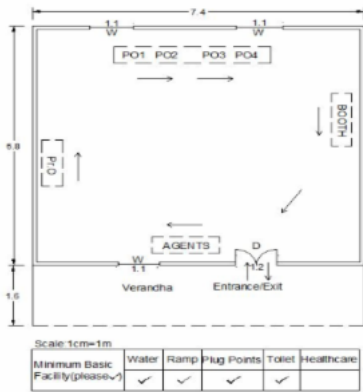

கையொப்பம்

Nazri Naksha

Google Map View

Polling Station Building Front View

Polling Station Front View

Cad View

Key MAP View

சட்டமன்றத் தொகுதியின் எண் மற்றும் பெயர் : 152-விருத்தாசலம் மற்றும் பெயர் 1-சத்தியவாடி (வ.கி) மற்றும் (ஊ), மேலத்தெரு பகுதி