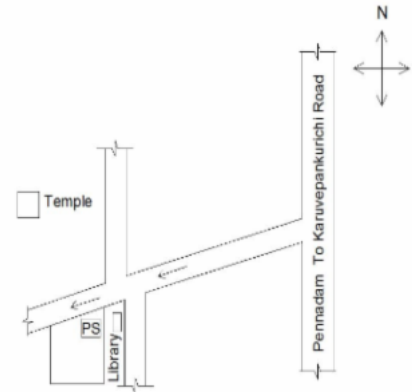

கையொப்பம்

Nazri Naksha

Google Map View

Polling Station Building Front View

Polling Station Front View

Cad View

Key MAP View

சட்டமன்றத் தொகுதியின் எண் மற்றும் பெயர் : 152-விருத்தாசலம் மற்றும் பெயர் 1-சத்தியவாடி (வ.கி) மற்றும் (ஊ), மேலத்தெரு பகுதி