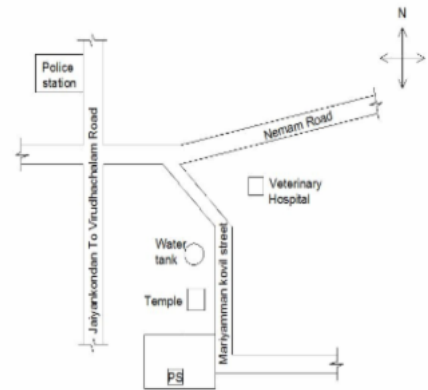

Key MAP View