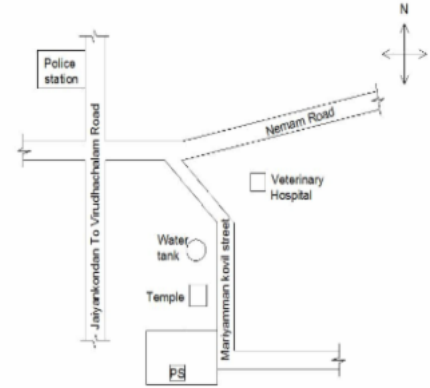

Cad View

Key MAP View