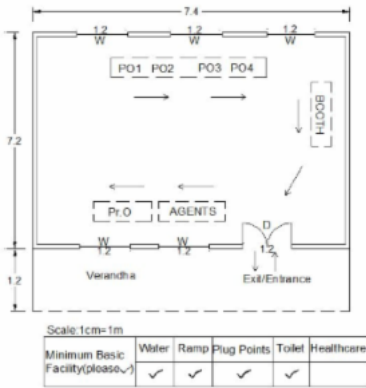

Google Map View

Polling Station Building Front View

Polling Station Front View

Cad View

Key MAP View

1 பெயர் : குமரேசன் ஜெயவேல் தந்தை பெயர்: ஜெயவேல் வீட்டு எண் : 01 வயது : 50 பாலினம் : ஆண்	XAG2153567 Photo is available	2 பெயர் : செல்வராணி குமரேசன் கணவர் பெயர்: குமரேசன் வீட்டு எண் : 01 வயது : 47 பாலினம் : பெண்	XAG2153559 Photo is available	3 பெயர் : செந்தில் தந்தை பெயர்: செல்வராஜ் வீட்டு எண் : 1 வயது : 40 பாலினம் : ஆண்	XAG0505958 Photo is available
4 பெயர் : மணிகண்டன் தந்தை பெயர்: சங்கர் வீட்டு எண் : 1 வயது : 28 பாலினம் : ஆண்	XAG0927319 Photo is available	5 பெயர் : ராஜமோகன் தந்தை பெயர்: கந்தசாமி வீட்டு எண் : 1/59/1 வயது : 38 பாலினம் : ஆண்	FFN2987519 Photo is available	6 பெயர் : மீனாட்சி கணவர் பெயர்: மணிகண்டன் வீட்டு எண் : 1/95 வயது : 25 பாலினம் : பெண்	XAG1138866 Photo is available
7 பெயர் : அஸ்வின தந்தை பெயர்: பிரபுராம் வீட்டு எண் : 1-97 வயது : 28 பாலினம் : ஆண்	XAG0908178 Photo is available	8 பெயர் : சபாஷ் தந்தை பெயர்: அண்ணாதுரை வீட்டு எண் : 1/103/3 வயது : 29 பாலினம் : ஆண்	XAG2312809 Photo is available	9 பெயர் : தினேஷ்குமார் தந்தை பெயர்: செல்வராஜ் வீட்டு எண் : 1/104ஏ/2 வயது : 24 பாலினம் : ஆண்	XAG1906627 Photo is available
10 பெயர் : பசும்பொன்முத்துராமலிங்கம் தந்தை பெயர்: சிங்கமுத்து வீட்டு எண் : 1/204 வயது : 42 பாலினம் : ஆண்	FFN1402296 Photo is available	11 பெயர் : சரண்யா கணவர் பெயர்: ராஜிவ்காந்தி வீட்டு எண் : 1/350 வயது : 28 பாலினம் : பெண்	XAG2204824 Photo is available	12 பெயர் : சுருதிபிரியா கணவர் பெயர்: ராசுபதி வீட்டு எண் : 1/350 வயது : 24 பாலினம் : பெண்	XAG2205060 Photo is available
13 பெயர் : ராஜேந்திரன் தந்தை பெயர்: தங்கராசு வீட்டு எண் : 1-350A வயது : 32 பாலினம் : ஆண்	TYQ0600866 Photo is available	14 பெயர் : ராசுபதி தந்தை பெயர்: தங்கராசு வீட்டு எண் : 1-350A வயது : 29 பாலினம் : ஆண்	TYQ0984815 Photo is available	15 பெயர் : தங் ராஜ் தந்தை பெயர்: மாணிக்கம் மாணிக்கம் வீட்டு எண் : 1/350ஏ கேகே நாகர் வயது : 65 பாலினம் : ஆண்	XAG2215630 Photo is available
16 பெயர் : சிவகாமி கணவர் பெயர்: ராஜ்குமார் வீட்டு எண் : 1/353 வயது : 31 பாலினம் : பெண்	XAG1051614 Photo is available	17 பெயர் : ரபீக் தந்தை பெயர்: அப்துல்மாலிக் வீட்டு எண் : 1/355 வயது : 26 பாலினம் : ஆண்	XAG1060441 Photo is available	18 பெயர் : அஞ்சம்மாள் கணவர் பெயர்: மூர்த்தி வீட்டு எண் : 1-360 வயது : 52 பாலினம் : பெண்	FFN1402874 Photo is available
19 பெயர் : சையத் அப்தாகிர் தந்தை பெயர்: செளகத் அலி வீட்டு எண் : 1/370 வயது : 36 பாலினம் : ஆண்	XAG2015774 Photo is available	20 பெயர் : ஜெனிமாபானு கணவர் பெயர்: சையத் அப்தாகிர் வீட்டு எண் : 1/370 வயது : 27 பாலினம் : பெண்	XAG2015907 Photo is available	21 பெயர் : கார்த்திக் ச தந்தை பெயர்: சங்கர் வீட்டு எண் : 1/375 வயது : 34 பாலினம் : ஆண்	XAG2316461 Photo is available
22 பெயர் : வசந்தா கணவர் பெயர்: முருகேசன் வீட்டு எண் : 1/389 வயது : 73 பாலினம் : பெண்	TPN0964015 Photo is available	23 பெயர் : சிவசங்கர் தந்தை பெயர்: பாலகிருஷ்ணன் வீட்டு எண் : 1/398 வயது : 27 பாலினம் : ஆண்	XAG1079573 Photo is available	24 பெயர் : ராஜபுரி தந்தை பெயர்: முருகானந்தம் வீட்டு எண் : 1/401 வயது : 19 பாலினம் : பெண்	XAG2263747 Photo is available
25 பெயர் : விஜயா கணவர் பெயர்: ஆனந்தராஜ் வீட்டு எண் : 1/406 வயது : 31 பாலினம் : பெண்	XAG2314987 Photo is available	26 பெயர் : பார்த்திபன் தந்தை பெயர்: பாலகிருஷ்ணன் வீட்டு எண் : 1/410/1 வயது : 32 பாலினம் : ஆண்	TPN0488163 Photo is available	27 பெயர் : நந்தினிதேவி தந்தை பெயர்: சாமித்துரை வீட்டு எண் : 1/410/1 வயது : 27 பாலினம் : பெண்	SYK0868471 Photo is available
28 பெயர் : தமிழரசன் தந்தை பெயர்: குமார் வீட்டு எண் : 1-415 வயது : 33 பாலினம் : ஆண்	XAG0506022 Photo is available	29 பெயர் : மணிகண்டன் தந்தை பெயர்: ஜெயவேல் வீட்டு எண் : 1/425 வயது : 46 பாலினம் : ஆண்	GTV3493178 Photo is available	30 பெயர் : சக்திவேல் தந்தை பெயர்: கலைச்செல்வன் வீட்டு எண் : 1/429 வயது : 24 பாலினம் : ஆண்	XAG2231421 Photo is available