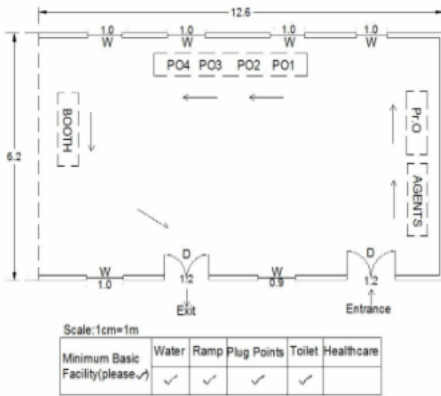

Cad View

Key MAP View