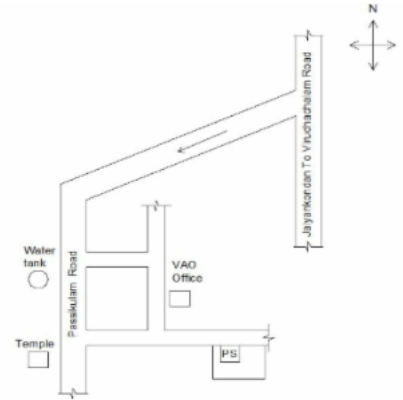

Google Map View

Polling Station Building Front View

Polling Station Front View

Cad View

Key MAP View

Minimum Basic Facility(please.✓)	Water	Ramp	Plug Points	Toilet	Healthcare
	✓	✓	✓	✓	

1 பெயர் : நித்யா தந்தை பெயர்: பாலமுருகன் வீட்டு எண் : 00 வயது : 22 பாலினம் : பெண்	XAG2211688 Photo is available	2 பெயர் : பூங்கோதை கணவர் பெயர்: பிச்சைப்பிள்ளை வீட்டு எண் : 1 வயது : 66 பாலினம் : பெண்	XAG1778000 Photo is available	3 பெயர் : அம்சராதா கணவர் பெயர்: துரைசாமி வீட்டு எண் : 1 வயது : 55 பாலினம் : பெண்	XAG1778018 Photo is available
4 பெயர் : பிரவினராஜ் தந்தை பெயர்: கலிகிருபராஜன் வீட்டு எண் : 1 வயது : 28 பாலினம் : ஆண்	XAG0927442 Photo is available	5 பெயர் : துளசிராஜன் தந்தை பெயர்: பிச்சப்பிள்ளை வீட்டு எண் : 1-1 வயது : 49 பாலினம் : ஆண்	XAG0372896 Photo is available	6 பெயர் : சண்முகவேல் தந்தை பெயர்: பிச்சப்பிள்ளை வீட்டு எண் : 1-1 வயது : 42 பாலினம் : ஆண்	XAG0372870 Photo is available
7 பெயர் : ஜெயலலிதா கணவர் பெயர்: துளசிராஜன் வீட்டு எண் : 1-1 வயது : 39 பாலினம் : பெண்	XAG0372904 Photo is available	8 பெயர் : சுகுணா கணவர் பெயர்: சண்முகவேல் வீட்டு எண் : 1-1 வயது : 35 பாலினம் : பெண்	XAG0372888 Photo is available	9 பெயர் : பாலாஜி தந்தை பெயர்: துளசிராஜன் வீட்டு எண் : 1/1 வயது : 20 பாலினம் : ஆண்	XAG2237808 Photo is available
10 பெயர் : திவ்யதர்ஷினி தந்தை பெயர்: விஸ்வநாதன் வீட்டு எண் : 1/1 வயது : 19 பாலினம் : பெண்	XAG2329019 Photo is available	11 பெயர் : இஸ்மாயில் தந்தை பெயர்: மீரான் மைதீன் வீட்டு எண் : 1-4 வயது : 30 பாலினம் : ஆண்	XAG0817205 Photo is available	12 பெயர் : தேன்மொழி தந்தை பெயர்: ராஜா வீட்டு எண் : 1-6 வயது : 36 பாலினம் : பெண்	XAG0758565 Photo is available
13 பெயர் : அஜித்குமார் தந்தை பெயர்: அசோக்குமார் வீட்டு எண் : 1/6 வயது : 26 பாலினம் : ஆண்	XAG1051762 Photo is available	14 பெயர் : மணிகண்டன் தந்தை பெயர்: நல்லதம்பி வீட்டு எண் : 1/9 வயது : 50 பாலினம் : ஆண்	XAG1600899 Photo is available	15 பெயர் : விருத்தாம்பாள் கணவர் பெயர்: மணிகண்டன் வீட்டு எண் : 1/9 வயது : 38 பாலினம் : பெண்	XAG0072454 Photo is available
16 பெயர் : குபேந்திரன் தந்தை பெயர்: ஜெயராமன் வீட்டு எண் : 1-11A வயது : 65 பாலினம் : ஆண்	XAG0072967 Photo is available	17 பெயர் : கவிதா கணவர் பெயர்: குபேந்திரன் வீட்டு எண் : 1-11A வயது : 54 பாலினம் : பெண்	XAG0110346 Photo is available	18 பெயர் : இலக்கியா கணவர் பெயர்: செல்வமணி வீட்டு எண் : 1/12 வயது : 33 பாலினம் : பெண்	XAG2330959 Photo is available
19 பெயர் : நீதீஷ் குமார் தந்தை பெயர்: ஜெயராமன் வீட்டு எண் : 1/12 வயது : 23 பாலினம் : ஆண்	XAG2115574 Photo is available	20 பெயர் : சுகன்யா கணவர் பெயர்: வெங்கடாஜலபதி வீட்டு எண் : 1/15 வயது : 32 பாலினம் : பெண்	XAG2348092 Photo is available	21 பெயர் : அன்பரசு தந்தை பெயர்: கதிர்வேல் வீட்டு எண் : 1-20 வயது : 42 பாலினம் : ஆண்	XAG0507087 Photo is available
22 பெயர் : சின்ராசு தந்தை பெயர்: முனியமுத்து வீட்டு எண் : 1/20 வயது : 27 பாலினம் : ஆண்	XAG1014166 Photo is available	23 பெயர் : சின்னம்யா தந்தை பெயர்: முனியமுத்து வீட்டு எண் : 1/20 வயது : 26 பாலினம் : ஆண்	XAG1014182 Photo is available	24 பெயர் : பார்த்திபன் தந்தை பெயர்: ராஜவேல் வீட்டு எண் : 1/26 வயது : 26 பாலினம் : ஆண்	XAG1858448 Photo is available
25 பெயர் : சிவானந்தம் தந்தை பெயர்: சேட்டு வீட்டு எண் : 1/26 வயது : 21 பாலினம் : ஆண்	XAG2115483 Photo is available	26 பெயர் : தமிழரசி கணவர் பெயர்: வீரமுத்து வீட்டு எண் : 1-26B வயது : 51 பாலினம் : பெண்	XAG0072512 Photo is available	27 பெயர் : சத்யா கணவர் பெயர்: வேணுகோபால் வீட்டு எண் : 1-27 வயது : 33 பாலினம் : பெண்	XAG0607572 Photo is available
28 பெயர் : செளந்தரியா பெ கணவர் பெயர்: பிரபாகரன் வீட்டு எண் : 1/28 வயது : 23 பாலினம் : பெண்	XAG2336899 Photo is available	29 பெயர் : வீரசெல்வி கணவர் பெயர்: வீரகுமார் வீட்டு எண் : 1/30 வயது : 23 பாலினம் : பெண்	XAG2156669 Photo is available	30 பெயர் : புவனேஸ்வரி கணவர் பெயர்: கவிதிருவராஜன் வீட்டு எண் : 1-31 வயது : 49 பாலினம் : பெண்	FFN1389154 Photo is available