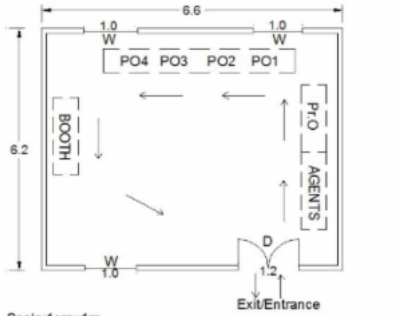

Google Map View

Polling Station Building Front View

Polling Station Front View

Cad View

Key MAP View

Minimum Basic Facility(please.✓)	Water	Ramp	Plug Points	Toilet	Healthcare
	✓	✓	✓	✓	

1 பெயர் : நித்யா தந்தை பெயர்: பாலமுருகன் வீட்டு எண் : 00 வயது : 22 பாலினம் : பெண்	XAG2211688 Photo is available	2 பெயர் : பூங்கோதை கணவர் பெயர்: பிச்சைப்பிள்ளை வீட்டு எண் : 1 வயது : 66 பாலினம் : பெண்	XAG1778000 Photo is available	3 பெயர் : அம்சராதா கணவர் பெயர்: துரைசாமி வீட்டு எண் : 1 வயது : 55 பாலினம் : பெண்	XAG1778018 Photo is available
4 பெயர் : பிரவினராஜ் தந்தை பெயர்: கலிகிருபராஜன் வீட்டு எண் : 1 வயது : 28 பாலினம் : ஆண்	XAG0927442 Photo is available	5 பெயர் : துளசிராஜன் தந்தை பெயர்: பிச்சப்பிள்ளை வீட்டு எண் : 1-1 வயது : 49 பாலினம் : ஆண்	XAG0372896 Photo is available	6 பெயர் : சண்முகவேல் தந்தை பெயர்: பிச்சப்பிள்ளை வீட்டு எண் : 1-1 வயது : 42 பாலினம் : ஆண்	XAG0372870 Photo is available
7 பெயர் : ஜெயலலிதா கணவர் பெயர்: துளசிராஜன் வீட்டு எண் : 1-1 வயது : 39 பாலினம் : பெண்	XAG0372904 Photo is available	8 பெயர் : சுகுணா கணவர் பெயர்: சண்முகவேல் வீட்டு எண் : 1-1 வயது : 35 பாலினம் : பெண்	XAG0372888 Photo is available	9 பெயர் : பாலாஜி தந்தை பெயர்: துளசிராஜன் வீட்டு எண் : 1/1 வயது : 20 பாலினம் : ஆண்	XAG2237808 Photo is available
10 பெயர் : திவ்யதர்ஷினி தந்தை பெயர்: விஸ்வநாதன் வீட்டு எண் : 1/1 வயது : 19 பாலினம் : பெண்	XAG2329019 Photo is available	11 பெயர் : இஸ்மாயில் தந்தை பெயர்: மீரான் மைதீன் வீட்டு எண் : 1-4 வயது : 30 பாலினம் : ஆண்	XAG0817205 Photo is available	12 பெயர் : தேன்மொழி தந்தை பெயர்: ராஜா வீட்டு எண் : 1-6 வயது : 36 பாலினம் : பெண்	XAG0758565 Photo is available
13 பெயர் : அஜித்குமார் தந்தை பெயர்: அசோக்குமார் வீட்டு எண் : 1/6 வயது : 26 பாலினம் : ஆண்	XAG1051762 Photo is available	14 பெயர் : மணிகண்டன் தந்தை பெயர்: நல்லதம்பி வீட்டு எண் : 1/9 வயது : 50 பாலினம் : ஆண்	XAG1600899 Photo is available	15 பெயர் : விருத்தாம்பாள் கணவர் பெயர்: மணிகண்டன் வீட்டு எண் : 1/9 வயது : 38 பாலினம் : பெண்	XAG0072454 Photo is available
16 பெயர் : குபேந்திரன் தந்தை பெயர்: ஜெயராமன் வீட்டு எண் : 1-11A வயது : 65 பாலினம் : ஆண்	XAG0072967 Photo is available	17 பெயர் : கவிதா கணவர் பெயர்: குபேந்திரன் வீட்டு எண் : 1-11A வயது : 54 பாலினம் : பெண்	XAG0110346 Photo is available	18 பெயர் : இலக்கியா கணவர் பெயர்: செல்வமணி வீட்டு எண் : 1/12 வயது : 33 பாலினம் : பெண்	XAG2330959 Photo is available
19 பெயர் : நீதீஷ் குமார் தந்தை பெயர்: ஜெயராமன் வீட்டு எண் : 1/12 வயது : 23 பாலினம் : ஆண்	XAG2115574 Photo is available	20 பெயர் : சுகன்யா கணவர் பெயர்: வெங்கடாஜலபதி வீட்டு எண் : 1/15 வயது : 32 பாலினம் : பெண்	XAG2348092 Photo is available	21 பெயர் : அன்பரசு தந்தை பெயர்: கதிர்வேல் வீட்டு எண் : 1-20 வயது : 42 பாலினம் : ஆண்	XAG0507087 Photo is available
22 பெயர் : சின்ராசு தந்தை பெயர்: முனியமுத்து வீட்டு எண் : 1/20 வயது : 27 பாலினம் : ஆண்	XAG1014166 Photo is available	23 பெயர் : சின்னம்யா தந்தை பெயர்: முனியமுத்து வீட்டு எண் : 1/20 வயது : 26 பாலினம் : ஆண்	XAG1014182 Photo is available	24 பெயர் : பார்த்திபன் தந்தை பெயர்: ராஜவேல் வீட்டு எண் : 1/26 வயது : 26 பாலினம் : ஆண்	XAG1858448 Photo is available
25 பெயர் : சிவானந்தம் தந்தை பெயர்: சேட்டு வீட்டு எண் : 1/26 வயது : 21 பாலினம் : ஆண்	XAG2115483 Photo is available	26 பெயர் : தமிழரசி கணவர் பெயர்: வீரமுத்து வீட்டு எண் : 1-26B வயது : 51 பாலினம் : பெண்	XAG0072512 Photo is available	27 பெயர் : சத்யா கணவர் பெயர்: வேணுகோபால் வீட்டு எண் : 1-27 வயது : 33 பாலினம் : பெண்	XAG0607572 Photo is available
28 பெயர் : செளந்தரியா பெ கணவர் பெயர்: பிரபாகரன் வீட்டு எண் : 1/28 வயது : 23 பாலினம் : பெண்	XAG2336899 Photo is available	29 பெயர் : வீரசெல்வி கணவர் பெயர்: வீரகுமார் வீட்டு எண் : 1/30 வயது : 23 பாலினம் : பெண்	XAG2156669 Photo is available	30 பெயர் : புவனேஸ்வரி கணவர் பெயர்: கவிதிருவராஜன் வீட்டு எண் : 1-31 வயது : 49 பாலினம் : பெண்	FFN1389154 Photo is available