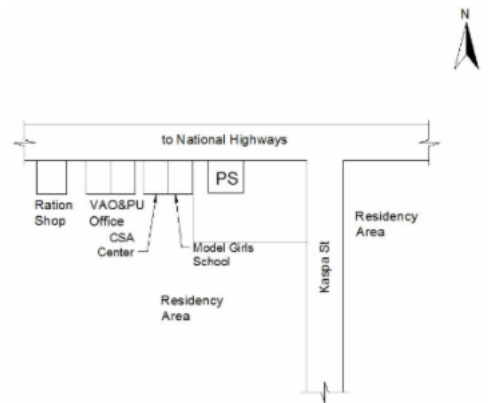

Google Map View

Polling Station Building Front View

Polling Station Front View

Cad View

Key MAP View

Scale 1cm=1m

Minimum Basic Facility(please)	Water	Ramp	Plug Points	Toilet	Healthcare
	✓	✓	✓	✓	

சட்டமன்றத் தொகுதியின் எண் மற்றும் பெயர் : 152-விருத்தாசலம் மற்றும் பெயர் : 1-சேப்பாக்கம் (வ.கி) மற்றும் (ஊ), புதியகாலனி பிரிவு எண் மற்றும் பெயர்