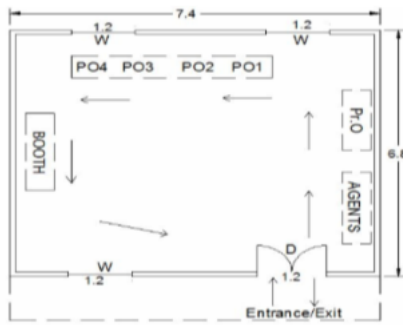

Google Map View

Polling Station Building Front View

Polling Station Front View

Cad View

Key MAP View

Scale 1cm=1m

Minimum Basic Facility(please)	Water	Ramp	Plug Points	Toilet	Healthcare
	✓	✓	✓	✓	

சட்டமன்றத் தொகுதியின் எண் மற்றும் பெயர் : 152-விருத்தாசலம் மற்றும் பெயர் : 1-சேப்பாக்கம் (வ.கி) மற்றும் (ஊ), புதியகாலனி பிரிவு எண் மற்றும் பெயர்