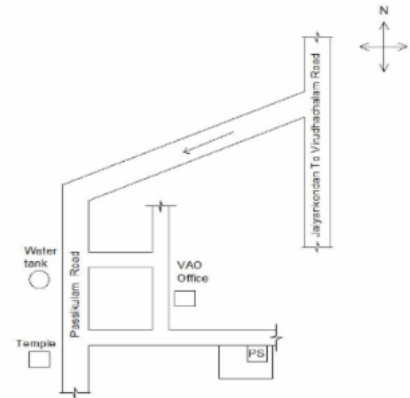

Google Map View

Polling Station Building Front View

Polling Station Front View

Cad View

Key MAP View

1 பெயர் : பார்த்திபன் ஐயர் ஃபாமிலீ தந்தை பெயர்: பழனிவேல் ஐயர் ஃபாமிலீ வீட்டு எண் : 1/2 வயது : 24 பாலினம் : ஆண்	XAG1927631 Photo is available	2 பெயர் : வல்லரசன் க தந்தை பெயர்: கனகசபை ரா வீட்டு எண் : 1/5 வயது : 25 பாலினம் : ஆண்	XAG1125335 Photo is available	3 பெயர் : சுதர்சிங் தந்தை பெயர்: மணிகண்டன் வீட்டு எண் : 1/9 மெயின் ரோடு வயது : 20 பாலினம் : ஆண்	XAG2173631 Photo is available
4 பெயர் : தமிழரசன் தந்தை பெயர்: சந்திரகாசு வீட்டு எண் : 1/19 வயது : 32 பாலினம் : ஆண்	XAG0507038 Photo is available	5 பெயர் : ரேகா கணவர் பெயர்: ஆனந்தராஜ் வீட்டு எண் : 1-59 வயது : 36 பாலினம் : பெண்	XAG0716290 Photo is available	6 பெயர் : கருப்புசாமி தந்தை பெயர்: இலட்சுமணன் வீட்டு எண் : 1-60 வயது : 36 பாலினம் : ஆண்	XAG0507269 Photo is available
7 பெயர் : கங்கையம்மாள் தந்தை பெயர்: சின்னதுரை வீட்டு எண் : 1/84 வயது : 21 பாலினம் : பெண்	XAG2218758 Photo is available	8 பெயர் : வேல்விழி கணவர் பெயர்: ராஜீ வீட்டு எண் : 1-90 வயது : 32 பாலினம் : பெண்	XAG0507335 Photo is available	9 பெயர் : பொன்றாஜ் தந்தை பெயர்: ராஜமாணிக்கம் வீட்டு எண் : 1-94 வயது : 33 பாலினம் : ஆண்	XAG0507301 Photo is available
10 பெயர் : மாலா தந்தை பெயர்: மாயவன் வீட்டு எண் : 1-107 வயது : 19 பாலினம் : ஆண்	XAG2334845 Photo is available	11 பெயர் : செல்வமணி தந்தை பெயர்: சிதம்பரம் வீட்டு எண் : 1-109 வயது : 40 பாலினம் : ஆண்	XAG0507244 Photo is available	12 பெயர் : கீதா கணவர் பெயர்: வீரபாண்டியன் வீட்டு எண் : 1E வயது : 41 பாலினம் : பெண்	XAG0185660 Photo is available
13 பெயர் : செல்வபிரகாஷ் தந்தை பெயர்: வள்ளிநாயகம் வீட்டு எண் : 1E வயது : 40 பாலினம் : ஆண்	XAG0185629 Photo is available	14 பெயர் : மணிகண்டன் தந்தை பெயர்: கருப்பையன் வீட்டு எண் : 1E வயது : 40 பாலினம் : ஆண்	XAG0817569 Photo is available	15 பெயர் : புஷ்பநாதன் தந்தை பெயர்: வள்ளிநாயகம் வீட்டு எண் : 1E வயது : 38 பாலினம் : ஆண்	XAG0185637 Photo is available
16 பெயர் : கண்ணகி கணவர் பெயர்: பன்னீச்செல்வம் வீட்டு எண் : 1e வயது : 38 பாலினம் : பெண்	XAG0507350 Photo is available	17 பெயர் : குமார் தந்தை பெயர்: ஜெயவேல் வீட்டு எண் : 1E வயது : 37 பாலினம் : ஆண்	XAG0754986 Photo is available	18 பெயர் : சுந்தரி கணவர் பெயர்: கலியமூர்த்தி வீட்டு எண் : 1E வயது : 36 பாலினம் : பெண்	XAG0716175 Photo is available
19 பெயர் : கண்ணன் தந்தை பெயர்: பழனிவேல் வீட்டு எண் : 1e வயது : 36 பாலினம் : ஆண்	XAG0507285 Photo is available	20 பெயர் : கல்பனாஜோதி தந்தை பெயர்: மாரிமுத்து வீட்டு எண் : 1e வயது : 35 பாலினம் : பெண்	XAG0507392 Photo is available	21 பெயர் : செல்வமணி தந்தை பெயர்: ஜெயராமன் வீட்டு எண் : 1e வயது : 35 பாலினம் : ஆண்	XAG0507236 Photo is available
22 பெயர் : மணேவிஸ் தந்தை பெயர்: மாயவன் வீட்டு எண் : 1E வயது : 34 பாலினம் : ஆண்	XAG0295212 Photo is available	23 பெயர் : விக்னேஷ்வரன் தந்தை பெயர்: இராமச்சந்திரன் வீட்டு எண் : 1e வயது : 30 பாலினம் : ஆண்	XAG0507293 Photo is available	24 பெயர் : பரமேஸ்வரி கணவர் பெயர்: தனசேகரன் வீட்டு எண் : 1E வயது : 29 பாலினம் : பெண்	XAG0817544 Photo is available
25 பெயர் : தினகரன் தந்தை பெயர்: தியாகராஜன் வீட்டு எண் : 1E வயது : 28 பாலினம் : ஆண்	XAG0908442 Photo is available	26 பெயர் : விக்னேஷ்வரி தந்தை பெயர்: இராமச்சந்திரன் வீட்டு எண் : 02 வயது : 22 பாலினம் : பெண்	XAG2229946 Photo is available	27 பெயர் : மலர்கொடி கணவர் பெயர்: அருள்பிரகாசம் வீட்டு எண் : 2/3 வயது : 36 பாலினம் : பெண்	XAG1950930 Photo is available
28 பெயர் : ஆகாஷ் தந்தை பெயர்: மாசிலாமணி வீட்டு எண் : 2/9 வயது : 25 பாலினம் : ஆண்	XAG1127356 Photo is available	29 பெயர் : புரட்சிமணி தந்தை பெயர்: விஸ்வநாதன் வீட்டு எண் : 2/13 வயது : 33 பாலினம் : ஆண்	XAG0506998 Photo is available	30 பெயர் : செல்வி கணவர் பெயர்: சசிகுமார் வீட்டு எண் : 2-15 வயது : 38 பாலினம் : பெண்	XAG0506782 Photo is available