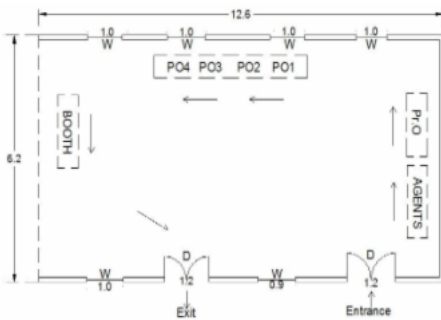

Google Map View

Polling Station Building Front View

Polling Station Front View

Cad View

Key MAP View

1 பெயர் : பார்த்திபன் ஐயர் ஃபாமிலீ தந்தை பெயர்: பழனிவேல் ஐயர் ஃபாமிலீ வீட்டு எண் : 1/2 வயது : 24 பாலினம் : ஆண்	XAG1927631 Photo is available	2 பெயர் : வல்லரசன் க தந்தை பெயர்: கனகசபை ரா வீட்டு எண் : 1/5 வயது : 25 பாலினம் : ஆண்	XAG1125335 Photo is available	3 பெயர் : சுதர்சிங் தந்தை பெயர்: மணிகண்டன் வீட்டு எண் : 1/9 மெயின் ரோடு வயது : 20 பாலினம் : ஆண்	XAG2173631 Photo is available
4 பெயர் : தமிழரசன் தந்தை பெயர்: சந்திரகாசு வீட்டு எண் : 1/19 வயது : 32 பாலினம் : ஆண்	XAG0507038 Photo is available	5 பெயர் : ரேகா கணவர் பெயர்: ஆனந்தராஜ் வீட்டு எண் : 1-59 வயது : 36 பாலினம் : பெண்	XAG0716290 Photo is available	6 பெயர் : கருப்புசாமி தந்தை பெயர்: இலட்சுமணன் வீட்டு எண் : 1-60 வயது : 36 பாலினம் : ஆண்	XAG0507269 Photo is available
7 பெயர் : கங்கையம்மாள் தந்தை பெயர்: சின்னதுரை வீட்டு எண் : 1/84 வயது : 21 பாலினம் : பெண்	XAG2218758 Photo is available	8 பெயர் : வேல்விழி கணவர் பெயர்: ராஜீ வீட்டு எண் : 1-90 வயது : 32 பாலினம் : பெண்	XAG0507335 Photo is available	9 பெயர் : பொன்றாஜ் தந்தை பெயர்: ராஜமாணிக்கம் வீட்டு எண் : 1-94 வயது : 33 பாலினம் : ஆண்	XAG0507301 Photo is available
10 பெயர் : மாலா தந்தை பெயர்: மாயவன் வீட்டு எண் : 1-107 வயது : 19 பாலினம் : ஆண்	XAG2334845 Photo is available	11 பெயர் : செல்வமணி தந்தை பெயர்: சிதம்பரம் வீட்டு எண் : 1-109 வயது : 40 பாலினம் : ஆண்	XAG0507244 Photo is available	12 பெயர் : கீதா கணவர் பெயர்: வீரபாண்டியன் வீட்டு எண் : 1E வயது : 41 பாலினம் : பெண்	XAG0185660 Photo is available
13 பெயர் : செல்வபிரகாஷ் தந்தை பெயர்: வள்ளிநாயகம் வீட்டு எண் : 1E வயது : 40 பாலினம் : ஆண்	XAG0185629 Photo is available	14 பெயர் : மணிகண்டன் தந்தை பெயர்: கருப்பையன் வீட்டு எண் : 1E வயது : 40 பாலினம் : ஆண்	XAG0817569 Photo is available	15 பெயர் : புஷ்பநாதன் தந்தை பெயர்: வள்ளிநாயகம் வீட்டு எண் : 1E வயது : 38 பாலினம் : ஆண்	XAG0185637 Photo is available
16 பெயர் : கண்ணகி கணவர் பெயர்: பன்னீச்செல்வம் வீட்டு எண் : 1e வயது : 38 பாலினம் : பெண்	XAG0507350 Photo is available	17 பெயர் : குமார் தந்தை பெயர்: ஜெயவேல் வீட்டு எண் : 1E வயது : 37 பாலினம் : ஆண்	XAG0754986 Photo is available	18 பெயர் : சுந்தரி கணவர் பெயர்: கலியமூர்த்தி வீட்டு எண் : 1E வயது : 36 பாலினம் : பெண்	XAG0716175 Photo is available
19 பெயர் : கண்ணன் தந்தை பெயர்: பழனிவேல் வீட்டு எண் : 1e வயது : 36 பாலினம் : ஆண்	XAG0507285 Photo is available	20 பெயர் : கல்பனாஜோதி தந்தை பெயர்: மாரிமுத்து வீட்டு எண் : 1e வயது : 35 பாலினம் : பெண்	XAG0507392 Photo is available	21 பெயர் : செல்வமணி தந்தை பெயர்: ஜெயராமன் வீட்டு எண் : 1e வயது : 35 பாலினம் : ஆண்	XAG0507236 Photo is available
22 பெயர் : மணேவிஸ் தந்தை பெயர்: மாயவன் வீட்டு எண் : 1E வயது : 34 பாலினம் : ஆண்	XAG0295212 Photo is available	23 பெயர் : விக்னேஷ்வரன் தந்தை பெயர்: இராமச்சந்திரன் வீட்டு எண் : 1e வயது : 30 பாலினம் : ஆண்	XAG0507293 Photo is available	24 பெயர் : பரமேஸ்வரி கணவர் பெயர்: தனசேகரன் வீட்டு எண் : 1E வயது : 29 பாலினம் : பெண்	XAG0817544 Photo is available
25 பெயர் : தினகரன் தந்தை பெயர்: தியாகராஜன் வீட்டு எண் : 1E வயது : 28 பாலினம் : ஆண்	XAG0908442 Photo is available	26 பெயர் : விக்னேஷ்வரி தந்தை பெயர்: இராமச்சந்திரன் வீட்டு எண் : 02 வயது : 22 பாலினம் : பெண்	XAG2229946 Photo is available	27 பெயர் : மலர்கொடி கணவர் பெயர்: அருள்பிரகாசம் வீட்டு எண் : 2/3 வயது : 36 பாலினம் : பெண்	XAG1950930 Photo is available
28 பெயர் : ஆகாஷ் தந்தை பெயர்: மாசிலாமணி வீட்டு எண் : 2/9 வயது : 25 பாலினம் : ஆண்	XAG1127356 Photo is available	29 பெயர் : புரட்சிமணி தந்தை பெயர்: விஸ்வநாதன் வீட்டு எண் : 2/13 வயது : 33 பாலினம் : ஆண்	XAG0506998 Photo is available	30 பெயர் : செல்வி கணவர் பெயர்: சசிகுமார் வீட்டு எண் : 2-15 வயது : 38 பாலினம் : பெண்	XAG0506782 Photo is available