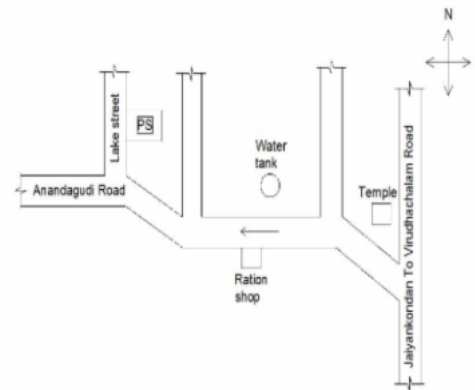

Polling Station Front View

Cad View

Key MAP View

Scale: 1cm=1m

Minimum Basic Facility/please	Water	Ramp	Plug Points	Toilet	Healthcare
✓	✓	✓	✓	✓	✓

சட்டமன்றத் தொகுதியின் எண் மற்றும் பெயர் : 152-விருத்தாசலம் மற்றும் பெயர் 1-வேட்டக்குடி (வ.கி) மற்றும் (ஊ), சின்னவேட்டக்குடி பிரிவு எண் மற்றும் பெயர்