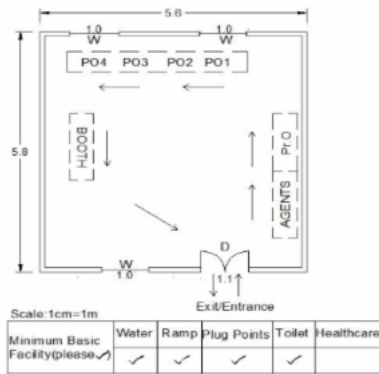

Cad View

Key MAP View