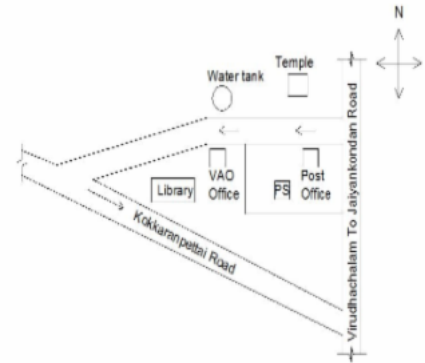

Polling Station Front View

Cad View

Key MAP View

Scale 1cm=1m

Minimum Basic Facility(please)	Water	Ramp	Plug Points	Toilet	Healthcare
	✓	✓	✓	✓	

சட்டமன்றத் தொகுதியின் எண் மற்றும் பெயர் : 152-விருத்தாசலம் மற்றும் பெயர் : 1-ராஜேந்திரபட்டினம் (வ.கி) மற்றும் (ஊ), வடக்கு தெரு பிரிவு எண் மற்றும் பெயர்