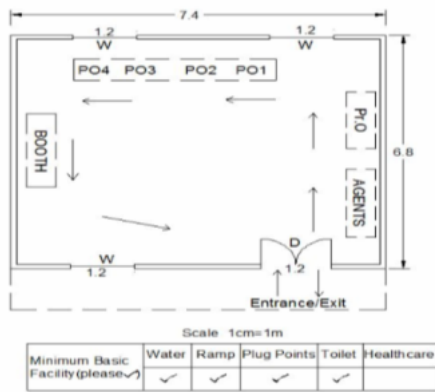

**Google Map View**

**Polling Station Building Front View**

**Polling Station Front View**

**Cad View**

**Key MAP View**

1 பெயர் : ஜெயகீதா கணவர் பெயர் : ரெங்கநாதன் வீட்டு எண் : 1 வயது : 41 பாலினம் : பெண் Photo is available XAG0403436	2 பெயர் : தங்கதுரை தந்தை பெயர் : சின்னசாமி வீட்டு எண் : 1 வயது : 37 பாலினம் : ஆண் Photo is available XAG0404251	3 பெயர் : பாணுப்ரியா கணவர் பெயர் : செந்தில்ராஜா வீட்டு எண் : 1/1ஏ வயது : 32 பாலினம் : பெண் Photo is available XAG1069483
4 பெயர் : வேல்முருகன் தந்தை பெயர் : முனியன் வீட்டு எண் : 1-2 வயது : 38 பாலினம் : ஆண் Photo is available XAG0112953	5 பெயர் : ஜெயபாலன் தந்தை பெயர் : சஞ்சீவிராயன் வீட்டு எண் : 1-19E வயது : 53 பாலினம் : ஆண் Photo is available XAG1208271	6 பெயர் : தமிழ்ச்செல்வி தந்தை பெயர் : தனஞ்செழியன் வீட்டு எண் : 1-27 வயது : 27 பாலினம் : பெண் Photo is available XAG1008242
7 பெயர் : மணிகண்டன் தந்தை பெயர் : மாயவேல் வீட்டு எண் : 1/27-C வயது : 26 பாலினம் : ஆண் Photo is available XAG1056951	8 பெயர் : வெங்கிடேசன் தந்தை பெயர் : மதியழகன் வீட்டு எண் : 1-36 வயது : 46 பாலினம் : ஆண் Photo is available XAG0197632	9 பெயர் : ராஜகுமாரி கணவர் பெயர் : கணேசன் வீட்டு எண் : 1/36 வயது : 34 பாலினம் : பெண் Photo is available XAG1055896
10 பெயர் : வேல்முருகன் தாயின் பெயர் : தனலட்சுமி வீட்டு எண் : 1-55B வயது : 37 பாலினம் : ஆண் Photo is available JSQ3349305	11 பெயர் : சரோஜா தந்தை பெயர் : கோவிந்தன் வீட்டு எண் : 1/55பி வயது : 35 பாலினம் : பெண் Photo is available SIK0407031	12 பெயர் : ராஜேஸ்வரி கணவர் பெயர் : மேகராஜன் வீட்டு எண் : 1-66 வயது : 43 பாலினம் : பெண் Photo is available XAG0078915
13 பெயர் : செல்வம் தந்தை பெயர் : நல்லநாயகம் வீட்டு எண் : 1-78f வயது : 68 பாலினம் : ஆண் Photo is available XAG0404442	14 பெயர் : ஜெய்சங்கர் தந்தை பெயர் : பெரியசாமி வீட்டு எண் : 1-107 வயது : 54 பாலினம் : ஆண் Photo is available XAG0197558	15 பெயர் : அரசு தந்தை பெயர் : பழனிவேல் வீட்டு எண் : 01/122 வயது : 23 பாலினம் : ஆண் Photo is available XAG1940394
16 பெயர் : தனலட்சுமி கணவர் பெயர் : வேல்மணி வீட்டு எண் : 1/124 வயது : 43 பாலினம் : பெண் Photo is available XAG0524322	17 பெயர் : கங்காசலம் தந்தை பெயர் : கேசவன் வீட்டு எண் : 1/134சி வயது : 55 பாலினம் : ஆண் Photo is available XAG2147825	18 பெயர் : வீரமணிகண்டன் தந்தை பெயர் : காமராஜ் வீட்டு எண் : 1-157 வயது : 37 பாலினம் : ஆண் Photo is available XAG0078907
19 பெயர் : அண்ணாமலை தந்தை பெயர் : அய்யாசாமி வீட்டு எண் : 1-161 வயது : 61 பாலினம் : ஆண் Photo is available XAG0385419	20 பெயர் : கலைச்செல்வி கணவர் பெயர் : அண்ணாமலை வீட்டு எண் : 1-161 வயது : 54 பாலினம் : பெண் Photo is available XAG0385393	21 பெயர் : அருள்பிரசாத் தந்தை பெயர் : அண்ணாமலை வீட்டு எண் : 1-161 வயது : 33 பாலினம் : ஆண் Photo is available XAG0385385
22 பெயர் : அனுராதா தந்தை பெயர் : அண்ணாமலை வீட்டு எண் : 1-161 வயது : 30 பாலினம் : பெண் Photo is available XAG0721969	23 பெயர் : செல்வி கணவர் பெயர் : கட்டிமுத்து வீட்டு எண் : 1/163 வயது : 41 பாலினம் : பெண் Photo is available JSQ3404696	24 பெயர் : ரவிச்சந்திரன் தந்தை பெயர் : கெங்காசலம் வீட்டு எண் : 1-165A வயது : 51 பாலினம் : ஆண் Photo is available XAG0524173
25 பெயர் : சவிதா கணவர் பெயர் : சுரேஷ் வீட்டு எண் : 1-165A வயது : 33 பாலினம் : பெண் Photo is available XAG0524355	26 பெயர் : ஆசைத் தம்பி தந்தை பெயர் : கெங்காசலம் வீட்டு எண் : 1-188 வயது : 31 பாலினம் : ஆண் Photo is available XAG0624825	27 பெயர் : இளையராஜா ஆதிமூலம் தந்தை பெயர் : ஆதிமூலம் வீட்டு எண் : 1/191 வயது : 43 பாலினம் : ஆண் Photo is available JSQ3138237
28 பெயர் : வினோத்குமார் தந்தை பெயர் : ஆண்டப்பன் வீட்டு எண் : 1-192 வயது : 34 பாலினம் : ஆண் Photo is available XAG0524223	29 பெயர் : விக்னேஷ் தந்தை பெயர் : ஆண்டப்பன் வீட்டு எண் : 1-192 வயது : 31 பாலினம் : ஆண் Photo is available XAG0524215	30 பெயர் : ஜோதிராணி கணவர் பெயர் : நாராயணசாமி வீட்டு எண் : 1-193 வயது : 37 பாலினம் : பெண் Photo is available XAG0624916