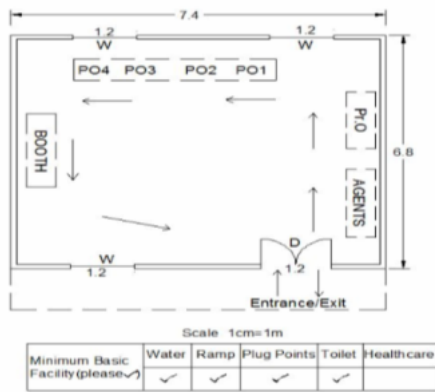

Google Map View

Polling Station Building Front View

Polling Station Front View

Cad View

Key MAP View

1 பெயர் : செந்தில் தந்தை பெயர் : செல்வராஜ் வீட்டு எண் : 0 வயது : 38 பாலினம் : ஆண்	XAG0764332 Photo is available	2 பெயர் : கமலம் கணவர் பெயர் : பழனிமுத்து வீட்டு எண் : 1 வயது : 83 பாலினம் : பெண்	XAG0524447 Photo is available	3 பெயர் : விஜயலட்சுமி தந்தை பெயர் : மாயவேல் வீட்டு எண் : 1 வயது : 50 பாலினம் : பெண்	XAG1210590 Photo is available
4 பெயர் : ஜெய்சங்கர் தந்தை பெயர் : அய்யாசாமி வீட்டு எண் : 1 வயது : 47 பாலினம் : ஆண்	JSQ3241775 Photo is available	5 பெயர் : செல்வி கணவர் பெயர் : சுப்பிரமணியன் வீட்டு எண் : 1 வயது : 44 பாலினம் : பெண்	XAG0403691 Photo is available	6 பெயர் : ஷீலா கணவர் பெயர் : ஜய்சங்கர் வீட்டு எண் : 1 வயது : 38 பாலினம் : பெண்	JSQ3404787 Photo is available
7 பெயர் : தெய்வானை கணவர் பெயர் : தீனதயாளன் வீட்டு எண் : 1 வயது : 37 பாலினம் : பெண்	XAG0524405 Photo is available	8 பெயர் : கணேசன் தந்தை பெயர் : மதியழகன் வீட்டு எண் : 1 வயது : 33 பாலினம் : ஆண்	XAG0625095 Photo is available	9 பெயர் : பெரியசாமி தந்தை பெயர் : சின்னசாமி வீட்டு எண் : 1-26C வயது : 47 பாலினம் : ஆண்	XAG0079145 Photo is available
10 பெயர் : மனோம்மாணி கணவர் பெயர் : பெரியசாமி வீட்டு எண் : 1-26C வயது : 41 பாலினம் : பெண்	XAG0079152 Photo is available	11 பெயர் : பிரசாந்த் தந்தை பெயர் : மாயவேல் வீட்டு எண் : 1-27 வயது : 28 பாலினம் : ஆண்	XAG0837450 Photo is available	12 பெயர் : தங்கபொண்ணு தந்தை பெயர் : தனஞ்செழியன் வீட்டு எண் : 1-27 வயது : 28 பாலினம் : பெண்	XAG0837351 Photo is available
S2 13 பெயர் : ராஜ்குமார் பெ தந்தை பெயர் : பெரியசாமி வீட்டு எண் : 120/1 வயது : 33 பாலினம் : ஆண்	XAG0301093 Photo is available	14 பெயர் : லட்சுமி கணவர் பெயர் : அய்யாசாமி வீட்டு எண் : 1-127-c வயது : 66 பாலினம் : பெண்	XAG0932368 Photo is available	15 பெயர் : மகாலட்சுமி தந்தை பெயர் : பெரியசாமி வீட்டு எண் : 1-160 வயது : 28 பாலினம் : பெண்	XAG0932343 Photo is available
16 பெயர் : ராஜ்குமார் தந்தை பெயர் : வேலுமணி வீட்டு எண் : 1-190 வயது : 27 பாலினம் : ஆண்	XAG0949628 Photo is available	17 பெயர் : ராமஜெயம் தந்தை பெயர் : ராமலிங்கம் வீட்டு எண் : 1-294 வயது : 38 பாலினம் : ஆண்	XAG0078949 Photo is available	18 பெயர் : கற்பகம் தந்தை பெயர் : சங்கர் வீட்டு எண் : 1-351 வயது : 39 பாலினம் : பெண்	XAG0625020 Photo is available
19 பெயர் : செல்வராசு தந்தை பெயர் : குற்றம் பொருத்தான் வீட்டு எண் : 1E வயது : 70 பாலினம் : ஆண்	XAG0764324 Photo is available	20 பெயர் : அர்ச்சுணன் தந்தை பெயர் : காசி வீட்டு எண் : 1E வயது : 68 பாலினம் : ஆண்	XAG0301226 Photo is available	21 பெயர் : சசிலா கணவர் பெயர் : சுப்ரமணியன் வீட்டு எண் : 1E வயது : 66 பாலினம் : பெண்	XAG1210608 Photo is available
22 பெயர் : தங்கமணி கணவர் பெயர் : செல்வராசு வீட்டு எண் : 1E வயது : 64 பாலினம் : பெண்	XAG0764316 Photo is available	23 பெயர் : ரத்தனாம்பாள் கணவர் பெயர் : மாரிமுத்து வீட்டு எண் : 1E வயது : 60 பாலினம் : பெண்	XAG0187286 Photo is available	24 பெயர் : தனபால் தந்தை பெயர் : பாவாடை வீட்டு எண் : 1E வயது : 56 பாலினம் : ஆண்	XAG1210616 Photo is available
25 பெயர் : இந்திராகாந்தி கணவர் பெயர் : கொளஞ்சிமணி வீட்டு எண் : 1E வயது : 55 பாலினம் : பெண்	XAG0625012 Photo is available	26 பெயர் : இராஜசேகர் தந்தை பெயர் : கணேசன் வீட்டு எண் : 1E வயது : 54 பாலினம் : ஆண்	XAG1210624 Photo is available	27 பெயர் : சமதி தந்தை பெயர் : அருணாசலம் வீட்டு எண் : 1E வயது : 51 பாலினம் : பெண்	XAG0764209 Photo is available
28 பெயர் : மணிகண்டன் தந்தை பெயர் : சுப்ரமணியன் வீட்டு எண் : 1E வயது : 44 பாலினம் : ஆண்	XAG0198218 Photo is available	29 பெயர் : தனலட்சுமி தந்தை பெயர் : தனஞ்செழியன் வீட்டு எண் : 1E வயது : 42 பாலினம் : பெண்	XAG0135806 Photo is available	30 பெயர் : அனு கணவர் பெயர் : செல்லமுத்து வீட்டு எண் : 1E வயது : 39 பாலினம் : பெண்	XAG0625079 Photo is available