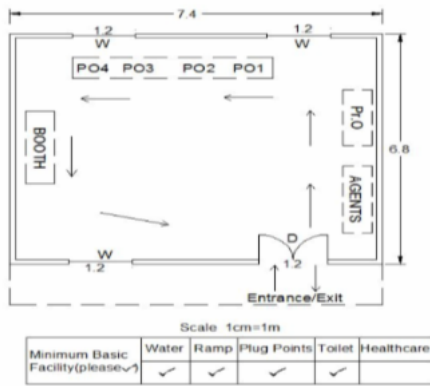

Google Map View

Polling Station Building Front View

Polling Station Front View

Cad View

Key MAP View

1 பெயர் : இளையராஜா தந்தை பெயர்: முத்துசாமி வீட்டு எண் : 001 வயது : 48 பாலினம் : ஆண்	XAG2293009 Photo is available	2 பெயர் : பாலகோபாலன் தந்தை பெயர்: இளையராஜா வீட்டு எண் : 1 வயது : 19 பாலினம் : ஆண்	XAG2304152 Photo is available	3 பெயர் : மகாலட்சுமி கணவர் பெயர்: முத்துகுமார் வீட்டு எண் : 1/56 வயது : 25 பாலினம் : பெண்	XAG1885664 Photo is available
4 பெயர் : சுவாதி தந்தை பெயர்: ஜெயபாலன் வீட்டு எண் : 1/99 ஈ வயது : 20 பாலினம் : பெண்	XAG2173979 Photo is available	5 பெயர் : ரத்தினாம்பாள் கணவர் பெயர்: மாரிமுத்து வீட்டு எண் : 1-296 வயது : 60 பாலினம் : பெண்	XAG0079343 Photo is available	6 பெயர் : கொளஞ்சி தந்தை பெயர்: முத்துசாமி வீட்டு எண் : 1E வயது : 64 பாலினம் : ஆண்	JSQ6928121 Photo is available
7 பெயர் : செல்வராசு தந்தை பெயர்: பூமாலை வீட்டு எண் : 1e வயது : 55 பாலினம் : ஆண்	XAG0301853 Photo is available	8 பெயர் : அன்பழகன் தந்தை பெயர்: கோவிந்தன் வீட்டு எண் : 1E வயது : 53 பாலினம் : ஆண்	XAG0198903 Photo is available	9 பெயர் : மாதம்மா கணவர் பெயர்: கருணாநிதி வீட்டு எண் : 1e வயது : 42 பாலினம் : பெண்	XAG0301770 Photo is available
10 பெயர் : வேல்முருகன் தந்தை பெயர்: அன்பழகன் வீட்டு எண் : 1E வயது : 40 பாலினம் : ஆண்	XAG0198937 Photo is available	# 11 பெயர் : எழிலரசி கணவர் பெயர்: கருப்புசாமி வீட்டு எண் : 153/4 வயது : 40 பாலினம் : பெண்	XAG0301929 Photo is available	12 பெயர் : அங்கமுத்து தந்தை பெயர்: கெங்காசலம் -- வீட்டு எண் : 1e வயது : 33 பாலினம் : ஆண்	XAG0301754 Photo is available
13 பெயர் : சக்திவேல் தந்தை பெயர்: சுப்பிரமணியன் வீட்டு எண் : 1இ வயது : 26 பாலினம் : ஆண்	XAG1007277 Photo is available	14 பெயர் : மணிமேகலை கணவர் பெயர்: பாலசுப்பிரமணியன் வீட்டு எண் : 3 வயது : 49 பாலினம் : பெண்	XAG0405316 Photo is available	15 பெயர் : ஜெகதீஷ் தந்தை பெயர்: ஜெயபால் வீட்டு எண் : 3 வயது : 26 பாலினம் : ஆண்	XAG1023555 Photo is available
16 பெயர் : பாக்கியலட்சுமி கணவர் பெயர்: மணிகண்டன் வீட்டு எண் : 3-61 வயது : 33 பாலினம் : பெண்	XAG0301911 Photo is available	17 பெயர் : தேவி கணவர் பெயர்: வரதராஜன் வீட்டு எண் : 3/64 வயது : 51 பாலினம் : பெண்	XAG1892751 Photo is available	18 பெயர் : பாலாஜி தந்தை பெயர்: வரதராஜன் வீட்டு எண் : 3/64 வயது : 23 பாலினம் : ஆண்	XAG1937929 Photo is available
19 பெயர் : முகமது ஆஷிப் தந்தை பெயர்: முத்தலீப் வீட்டு எண் : 3-64A வயது : 29 பாலினம் : ஆண்	XAG0764506 Photo is available	20 பெயர் : செல்வி கணவர் பெயர்: பாலசுப்பிரமணியன் வீட்டு எண் : 3/66 வயது : 50 பாலினம் : பெண்	JSQ3035763 Photo is available	21 பெயர் : அழகுவேல் தந்தை பெயர்: பாலசுப்பிரமணியன் வீட்டு எண் : 3/66 வயது : 26 பாலினம் : ஆண்	XAG1023654 Photo is available
22 பெயர் : ராதாகிருஷ்ணன் தந்தை பெயர்: ரவி வீட்டு எண் : 3-82 வயது : 36 பாலினம் : ஆண்	XAG0404699 Photo is available	23 பெயர் : சங்கரநாராயணன் தந்தை பெயர்: ரவி வீட்டு எண் : 3-82 வயது : 35 பாலினம் : ஆண்	XAG0404707 Photo is available	24 பெயர் : ஜெயபுரீ கணவர் பெயர்: சிவராமன் வீட்டு எண் : 3-99 வயது : 40 பாலினம் : பெண்	XAG0199596 Photo is available
25 பெயர் : முருகன் தந்தை பெயர்: தனபாலன் வீட்டு எண் : 3-110 வயது : 47 பாலினம் : ஆண்	JSQ3035995 Photo is available	26 பெயர் : சுகந்தி கணவர் பெயர்: முருகன் வீட்டு எண் : 3-110 வயது : 41 பாலினம் : பெண்	XAG0404665 Photo is available	27 பெயர் : மூர்த்தி தந்தை பெயர்: கந்தசாமி வீட்டு எண் : 3-125 வயது : 73 பாலினம் : ஆண்	XAG0199422 Photo is available
28 பெயர் : பரணி கணவர் பெயர்: இளையராஜா வீட்டு எண் : 3/125 வயது : 40 பாலினம் : பெண்	XAG0198861 Photo is available	29 பெயர் : கண்ணன் தந்தை பெயர்: சாமிதுரை வீட்டு எண் : 3-126 வயது : 36 பாலினம் : ஆண்	XAG0199224 Photo is available	30 பெயர் : லட்சுமி தந்தை பெயர்: கண்ணன் வீட்டு எண் : 3-126 வயது : 32 பாலினம் : பெண்	XAG0404673 Photo is available