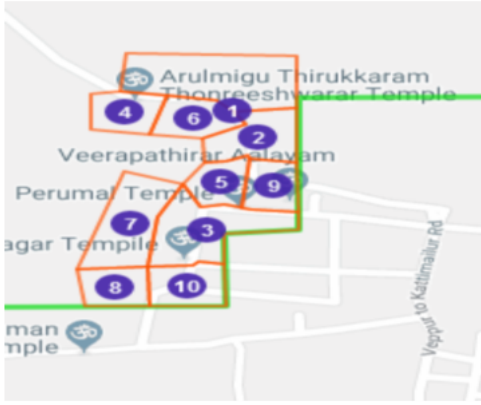

**3. வாக்குச் சாவடியின் விவரங்கள்**

<b>வாக்குச் சாவடியின் எண் மற்றும் பெயர் :</b> 36 - ஊராட்சி ஒன்றியதுவக்கப்பள்ளி , தெற்கு பார்த்த கிழக்கு பகுதி , காட்டுமைலூர் - 606304  <b>வாக்குச் சாவடியின் முகவரி :</b> ஊராட்சி ஒன்றியதுவக்கப்பள்ளி, காட்டுமைலூர்-606304	<b>வாக்குச் சாவடியின் வகைப்பாடு (ஆண்/பெண்/பொது)</b>	<b>பொது</b>
	<b>துணை வாக்குச் சாவடிகளின் எண்ணிக்கை :</b>	0

**4. வாக்காளர்களின் எண்ணிக்கை**

தொடங்கும் வரிசை எண்	முடியும் வரிசை எண்.	நிகர வாக்காளர்களின் எண்ணிக்கை			
		ஆண்	பெண்	மூன்றாம் பாலினம்	மொத்தம்
1	1098	551	545	0	1096

கையொப்பம்

Nazri Naksha

Google Map View

Polling Station Building Front View