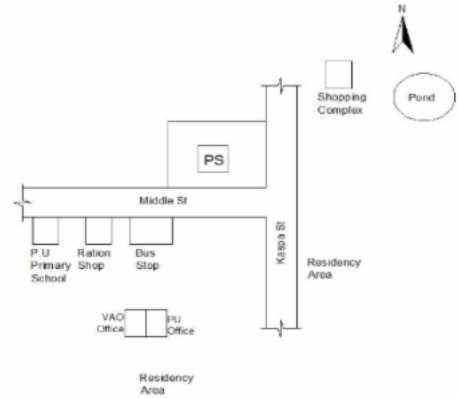

Key MAP View