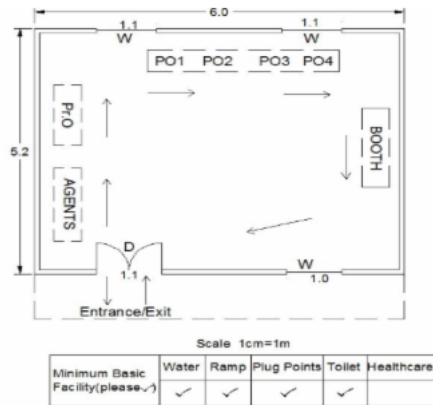

Google Map View

Polling Station Building Front View

Polling Station Front View

Cad View

Key MAP View

சட்டமன்றத் தொகுதியின் எண் மற்றும் பெயர் : 152-விருத்தாசலம் மற்றும் பெயர் 1-பெரியநெசலூர் (வ.கி) மற்றும் (ஊ), கவுண்டர்தெரு பிரிவு எண் மற்றும் பெயர்