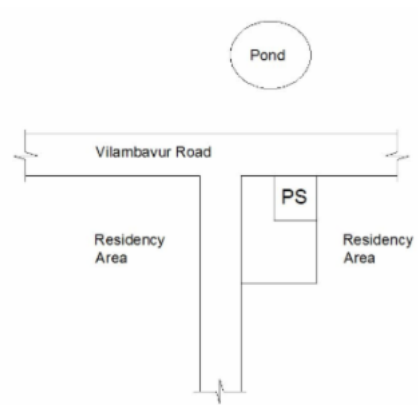

Google Map View

Polling Station Building Front View

Polling Station Front View

Cad View

Key MAP View

சட்டமன்றத் தொகுதியின் எண் மற்றும் பெயர் : 152-விருத்தாசலம் மற்றும் பெயர் 1-பெரியநெசலூர் (வ.கி) மற்றும் (ஊ), கவுண்டர்தெரு பிரிவு எண் மற்றும் பெயர்