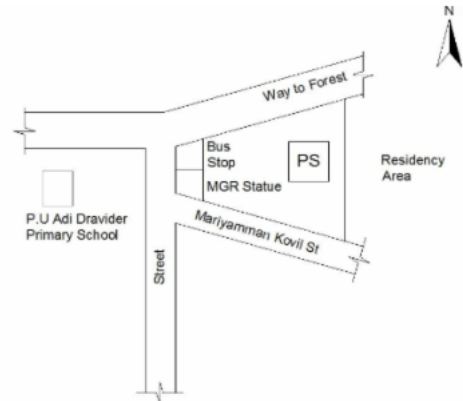

Key MAP View