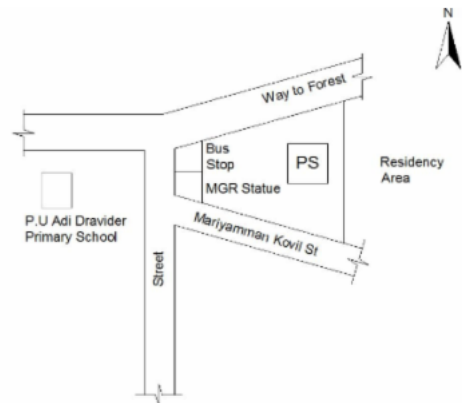

Google Map View

Polling Station Building Front View

Polling Station Front View

Cad View

Key MAP View

சட்டமன்றத் தொகுதியின் எண் மற்றும் பெயர் : 152-விருத்தாசலம் மற்றும் பெயர் 1-பெரிய நெசலூர் (வ.கி) மற்றும் (உ), தெற்குதெரு பிரிவு எண் மற்றும் பெயர்