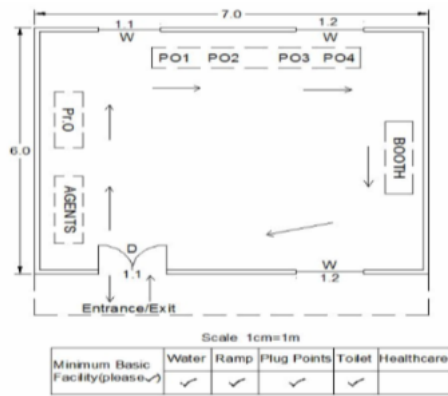

Google Map View

Polling Station Building Front View

Polling Station Front View

Cad View

Key MAP View

சட்டமன்றத் தொகுதியின் எண் மற்றும் பெயர் : 152-விருத்தாசலம் மற்றும் பெயர் 1-பெரிய நெசலூர் (வ.கி) மற்றும் (உ), தெற்குதெரு பிரிவு எண் மற்றும் பெயர்