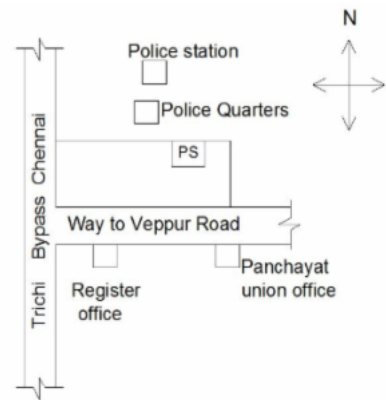

Key MAP View