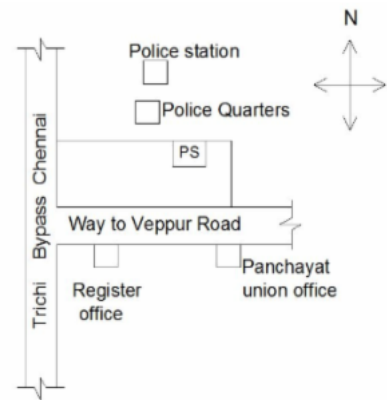

Key MAP View