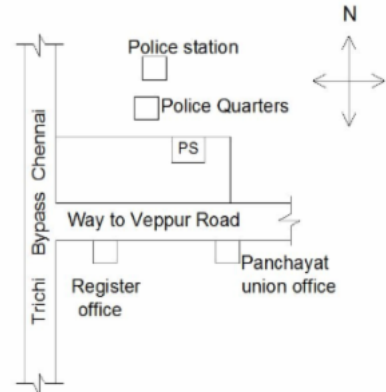

Key MAP View