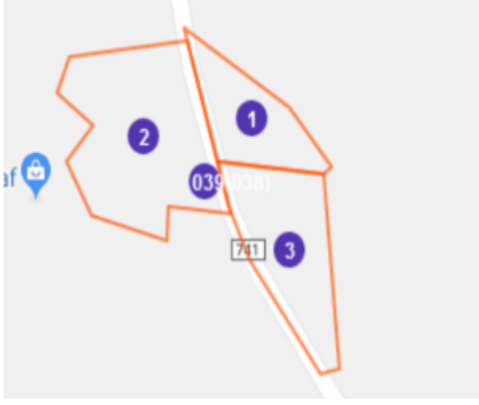

3. வாக்குச் சாவடியின் விவரங்கள்

<p>வாக்குச் சாவடியின் எண் மற்றும் பெயர் :</p> <p>47 - அரசினர் மேல்நிலைப்பள்ளி ,அறை எண் 8 பணியாளர் அறை புதிய கட்டிடம் தெற்கு பார்த்த மேற்கு பகுதி வேப்பூர்-606304</p> <p>வாக்குச் சாவடியின் முகவரி :</p> <p>அரசினர் மேல்நிலைப்பள்ளி, வேப்பூர் - 606304</p>	<p style="text-align: center;">வாக்குச் சாவடியின் வகைப்பாடு (ஆண்/பெண்/பொது)</p>	<p style="text-align: center;">பொது</p>
	<p>துணை வாக்குச் சாவடிகளின் எண்ணிக்கை :</p>	0

4. வாக்காளர்களின் எண்ணிக்கை

தொடங்கும் வரிசை எண்	முடியும் வரிசை எண்.	நிகர வாக்காளர்களின் எண்ணிக்கை			
		ஆண்	பெண்	மூன்றாம் பாலினம்	மொத்தம்
1	871	436	430	0	866

கையொப்பம்

Nazri Naksha

Google Map View

Polling Station Building Front View