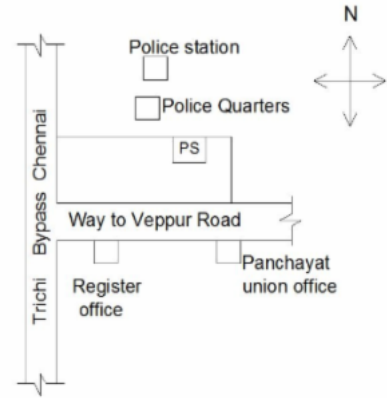

3. வாக்குச் சாவடியின் விவரங்கள்

<p>வாக்குச் சாவடியின் எண் மற்றும் பெயர் :</p> <p>47 - அரசினர் மேல்நிலைப்பள்ளி ,அறை எண் 8 பணியாளர் அறை புதிய கட்டிடம் தெற்கு பார்த்த மேற்கு பகுதி வேப்பூர்-606304</p> <p>வாக்குச் சாவடியின் முகவரி :</p> <p>அரசினர் மேல்நிலைப்பள்ளி, வேப்பூர் - 606304</p>	<p style="text-align: center;">வாக்குச் சாவடியின் வகைப்பாடு (ஆண்/பெண்/பொது)</p>	<p style="text-align: center;">பொது</p>
	<p>துணை வாக்குச் சாவடிகளின் எண்ணிக்கை :</p>	0

4. வாக்காளர்களின் எண்ணிக்கை

தொடங்கும் வரிசை எண்	முடியும் வரிசை எண்.	நிகர வாக்காளர்களின் எண்ணிக்கை			
		ஆண்	பெண்	மூன்றாம் பாலினம்	மொத்தம்
1	871	436	430	0	866

கையொப்பம்

Nazri Naksha

Google Map View

Polling Station Building Front View

Polling Station Front View

Cad View

Key MAP View

சட்டமன்றத் தொகுதியின் எண் மற்றும் பெயர் : 152-விருத்தாசலம் மற்றும் பெயர் : 1-வேப்பூர் (வ.கி) மற்றும் (ஊ), பழைய காலனி கிழக்குபகுதி பிரிவு எண் மற்றும் பெயர்