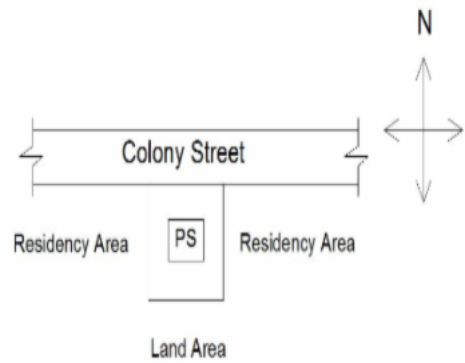

Key MAP View