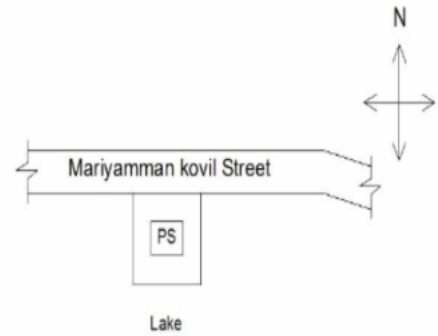

Google Map View

Polling Station Building Front View

Polling Station Front View

Cad View

Key MAP View

சட்டமன்றத் தொகுதியின் எண் மற்றும் பெயர் : 152-விருத்தாசலம் மற்றும் பெயர் 1-என். நாரையூர் (வ.கி) மற்றும் (ஊ), வடக்குத்தெரு பிரிவு எண் மற்றும் பெயர்