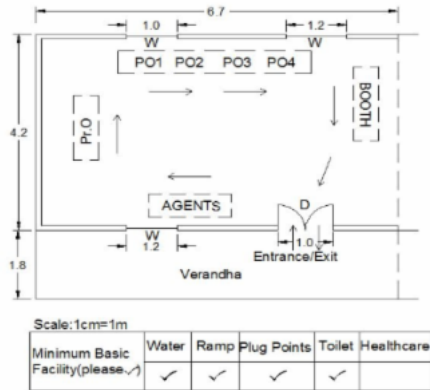

Google Map View

Polling Station Building Front View

Polling Station Front View

Cad View

Key MAP View

சட்டமன்றத் தொகுதியின் எண் மற்றும் பெயர் : 152-விருத்தாசலம் மற்றும் பெயர் 1-என். நாரையூர் (வ.கி) மற்றும் (ஊ), வடக்குத்தெரு பிரிவு எண் மற்றும் பெயர்