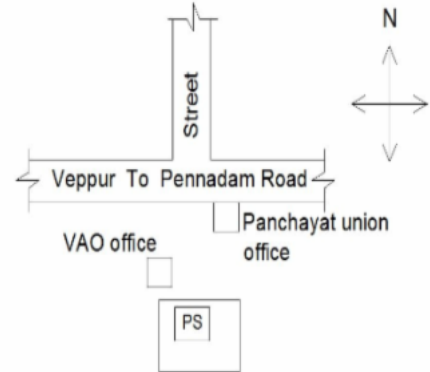

Key MAP View