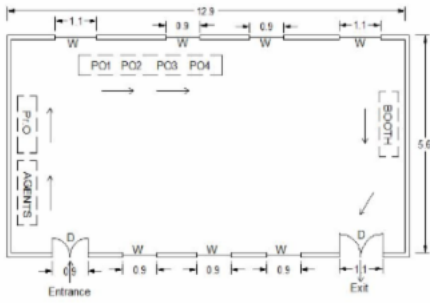

Google Map View

Polling Station Building Front View

Polling Station Front View

Cad View

Scale 1cm=1m

Minimum Basic Facility(please✓)	Water	Ramp	Plug Points	Toilet	Healthcare
	✓	✓	✓	✓	

Key MAP View

சட்டமன்றத் தொகுதியின் எண் மற்றும் பெயர் : 152-விருத்தாசலம் மற்றும் பெயர் 1-பூலாம்பாடி (வ.கி) மற்றும் (உஊ), தாரர்ரோடு (மேற்கு)