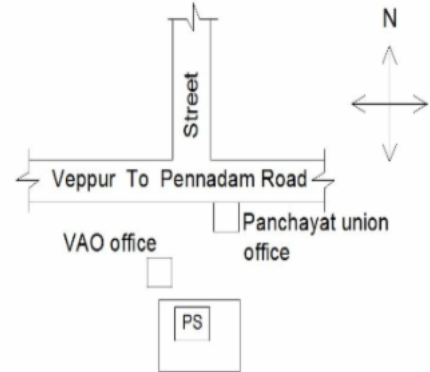

Google Map View

Polling Station Building Front View

Polling Station Front View

Cad View

Scale 1cm=1m

Minimum Basic Facility(please✓)	Water	Ramp	Plug Points	Toilet	Healthcare
	✓	✓	✓	✓	

Key MAP View

சட்டமன்றத் தொகுதியின் எண் மற்றும் பெயர் : 152-விருத்தாசலம் மற்றும் பெயர் 1-பூலாம்பாடி (வ.கி) மற்றும் (உஊ), தாரர்ரோடு (மேற்கு)