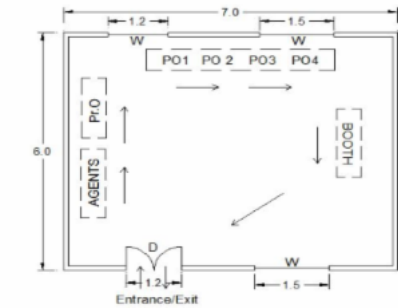

Google Map View

Polling Station Building Front View

Polling Station Front View

Cad View

Scale 1cm=1m

Minimum Basic Facility(please)	Water	Ramp	Plug Points	Toilet	Healthcare
✓	✓	✓	✓	✓	

Key MAP View

சட்டமன்றத் தொகுதியின் எண் மற்றும் பெயர் : 152-விருத்தாசலம் மற்றும் பெயர் 1-பூலாம்பாடி (வ.கி) மற்றும் (உஊ), காலனி கிழக்குதெரு பிரிவு எண் மற்றும் பெயர்