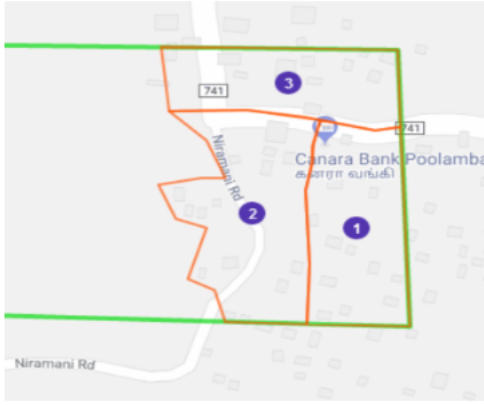

Nazri Naksha