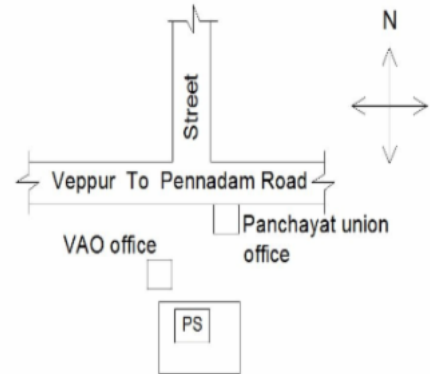

Google Map View

Polling Station Building Front View

Polling Station Front View

Cad View

Scale 1cm=1m

Minimum Basic Facility(please)	Water	Ramp	Plug Points	Toilet	Healthcare
✓	✓	✓	✓	✓	

Key MAP View

சட்டமன்றத் தொகுதியின் எண் மற்றும் பெயர் : 152-விருத்தாசலம் மற்றும் பெயர் 1-பூலாம்பாடி (வ.கி) மற்றும் (உஊ), காலனி கிழக்குதெரு பிரிவு எண் மற்றும் பெயர்