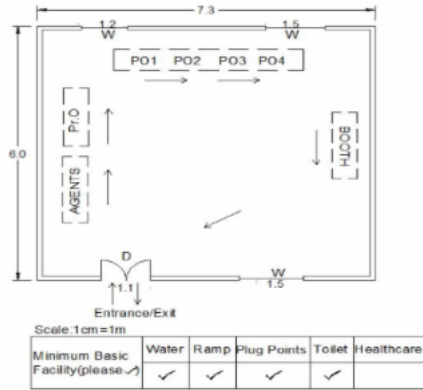

Google Map View

Polling Station Building Front View

Polling Station Front View

Cad View

Key MAP View

1 பெயர் : வீரமணி தந்தை பெயர் : சுப்பிரமணியன் வீட்டு எண் : 1 வயது : 27 பாலினம் : ஆண்	XAG2153955 Photo is available	2 பெயர் : மஞ்சமுத்து தந்தை பெயர் : பெரியசாமி வீட்டு எண் : 1/11 வயது : 26 பாலினம் : ஆண்	XAG1877844 Photo is available	3 பெயர் : ராம்குமார் தந்தை பெயர் : சிவலிங்கம் வீட்டு எண் : 1/35 வயது : 25 பாலினம் : ஆண்	XAG1098862 Photo is available
4 பெயர் : அன்னக்கிளி கணவர் பெயர் : முருகேசன் வீட்டு எண் : 1/52 வயது : 45 பாலினம் : பெண்	JSQ6981864 Photo is available	5 பெயர் : விக்னேஷ் தந்தை பெயர் : முருகேசன் வீட்டு எண் : 1/52 வயது : 23 பாலினம் : ஆண்	XAG1950195 Photo is available	6 பெயர் : சிகந்தர் கான் தந்தை பெயர் : மகபூப்கான் வீட்டு எண் : 1/83 வயது : 55 பாலினம் : ஆண்	XAG2213171 Photo is available
7 பெயர் : அபிநயா தந்தை பெயர் : மணிகண்டன் வீட்டு எண் : 1/87 வயது : 20 பாலினம் : பெண்	XAG2212553 Photo is available	8 பெயர் : கணேசன் தந்தை பெயர் : வடிவேல் வீட்டு எண் : 1E வயது : 60 பாலினம் : ஆண்	XAG0207548 Photo is available	9 பெயர் : சரசு கணவர் பெயர் : கணேசன் வீட்டு எண் : 1E வயது : 50 பாலினம் : பெண்	XAG0207514 Photo is available
10 பெயர் : சரவணன் தந்தை பெயர் : நல்லசேவி வீட்டு எண் : 1இ வயது : 43 பாலினம் : ஆண்	XAG2113637 Photo is available	11 பெயர் : தமிழ்செல்வன் தந்தை பெயர் : திருசங்கு வீட்டு எண் : 1E வயது : 42 பாலினம் : ஆண்	XAG0207472 Photo is available	12 பெயர் : கருப்பையா தந்தை பெயர் : நாராயணசாமி வீட்டு எண் : 1E வயது : 41 பாலினம் : ஆண்	XAG0207407 Photo is available
13 பெயர் : ரேணுகாதேவி கணவர் பெயர் : சிவலிங்கம் வீட்டு எண் : 1e வயது : 41 பாலினம் : பெண்	XAG0414995 Photo is available	14 பெயர் : அருணாமேரி தந்தை பெயர் : தமிழ்ச்செல்வன் வீட்டு எண் : 1E வயது : 41 பாலினம் : பெண்	XAG0304501 Photo is available	15 பெயர் : ரேவதி தந்தை பெயர் : சரவணன் வீட்டு எண் : 1இ வயது : 40 பாலினம் : பெண்	XAG2113652 Photo is available
16 பெயர் : தமிழரசி தந்தை பெயர் : அரசன் வீட்டு எண் : 1e வயது : 35 பாலினம் : பெண்	XAG0207449 Photo is available	17 பெயர் : அருணாசலம் தந்தை பெயர் : ராமசாமி வீட்டு எண் : 1E வயது : 35 பாலினம் : ஆண்	XAG0139790 Photo is available	18 பெயர் : பீர்பால் தந்தை பெயர் : ராமசாமி வீட்டு எண் : 1E வயது : 35 பாலினம் : ஆண்	XAG0767822 Photo is available
19 பெயர் : சதீஷ் தந்தை பெயர் : பழனிமுத்து வீட்டு எண் : 1E வயது : 34 பாலினம் : ஆண்	XAG0139808 Photo is available	20 பெயர் : சோபனா கணவர் பெயர் : கருப்பையா வீட்டு எண் : 1E வயது : 34 பாலினம் : பெண்	XAG0207415 Photo is available	21 பெயர் : ஐயப்பன் தந்தை பெயர் : பவுன் வீட்டு எண் : 1E வயது : 31 பாலினம் : ஆண்	XAG0767848 Photo is available
22 பெயர் : முருகவேல் தந்தை பெயர் : சக்கரை வீட்டு எண் : 1E வயது : 29 பாலினம் : ஆண்	XAG0841775 Photo is available	23 பெயர் : சூர்யா தந்தை பெயர் : சரவணன் வீட்டு எண் : 1ஏ வயது : 20 பாலினம் : ஆண்	XAG2186864 Photo is available	24 பெயர் : திவாகரன் தந்தை பெயர் : காமராஜ் வீட்டு எண் : 2 வயது : 28 பாலினம் : ஆண்	XAG0912824 Photo is available
25 பெயர் : மணிகண்டன் தந்தை பெயர் : சிதம்பரம் வீட்டு எண் : 2-39 வயது : 33 பாலினம் : ஆண்	XAG0768143 Photo is available	26 பெயர் : தமிழ்செல்வி கணவர் பெயர் : முத்துகுமாரசாமி வீட்டு எண் : 2-44 வயது : 36 பாலினம் : பெண்	XAG0015560 Photo is available	27 பெயர் : வைரமுத்து தந்தை பெயர் : அன்பழகன் வீட்டு எண் : 2/51 வயது : 23 பாலினம் : ஆண்	XAG1950021 Photo is available
28 பெயர் : ரேணுகாதேவி கணவர் பெயர் : மேகராஜன் வீட்டு எண் : 2-62 வயது : 31 பாலினம் : பெண்	XAG0768358 Photo is available	29 பெயர் : சுவாதி கணவர் பெயர் : ஸ்ரீமுருகன் வீட்டு எண் : 2/68 வயது : 30 பாலினம் : பெண்	XAG1950575 Photo is available	30 பெயர் : பராசக்தி பூரட்சீமணி கணவர் பெயர் : பூரச்சீமணி வீட்டு எண் : 2/68ஏ வயது : 26 பாலினம் : பெண்	XAG2181345 Photo is available