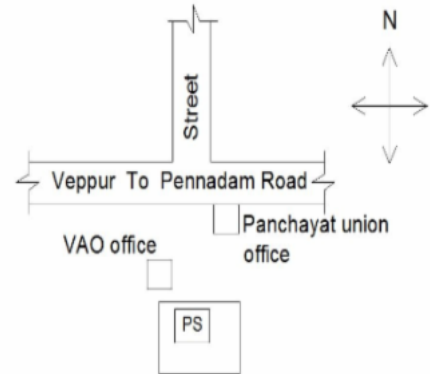

Key MAP View