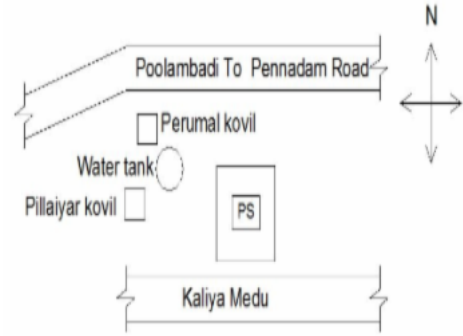

Google Map View

Polling Station Building Front View

Polling Station Front View

Cad View

Scale: 1cm=1m

Minimum Basic Facility(please)	Water	Ramp	Plug Points	Toilet	Healthcare
✓	✓	✓	✓	✓	

Key MAP View

1 பெயர் : சரண்யா தந்தை பெயர்: ராஜாராம் வீட்டு எண் : 00 வயது : 35 பாலினம் : பெண் Photo is available	XAG1986959	2 பெயர் : விஜி கணவர் பெயர்: கருப்புசாமி வீட்டு எண் : 0 வயது : 31 பாலினம் : பெண் Photo is available	XAG2038834	3 பெயர் : சத்தியா கணவர் பெயர்: விஜயகுமார் வீட்டு எண் : 00 வயது : 29 பாலினம் : பெண் Photo is available	XAG1986892
4 பெயர் : ராதிகா தந்தை பெயர்: வெங்கடேசன் வீட்டு எண் : 00 வயது : 26 பாலினம் : பெண் Photo is available	XAG1986991	5 பெயர் : ஹரிசுரன் தந்தை பெயர்: ஆனந்தன் வீட்டு எண் : 00 வயது : 24 பாலினம் : ஆண் Photo is available	XAG1986793	6 பெயர் : சஞ்சய் தந்தை பெயர்: காசிநாதன் வீட்டு எண் : 00 வயது : 23 பாலினம் : ஆண் Photo is available	XAG1986801
7 பெயர் : சங்கீதா கணவர் பெயர்: சுரேஷ் வீட்டு எண் : 00 வயது : 23 பாலினம் : பெண் Photo is available	XAG1986827	# 8 பெயர் : கற்பகவள்ளி க தந்தை பெயர்: கனேசன் வீட்டு எண் : 137/170 வயது : 22 பாலினம் : பெண் Photo is available	XAG2061588	9 பெயர் : இராமசாமி தந்தை பெயர்: கிருஷ்ணன் வீட்டு எண் : 1 வயது : 60 பாலினம் : ஆண் Photo is available	XAG0015735
10 பெயர் : மலர்கொடி கணவர் பெயர்: இராமசாமி வீட்டு எண் : 1 வயது : 55 பாலினம் : பெண் Photo is available	XAG0015743	11 பெயர் : செந்தில் தந்தை பெயர்: ராயப்பன் வீட்டு எண் : 1 வயது : 45 பாலினம் : ஆண் Photo is available	JSQ3247970	12 பெயர் : செந்தில் குமார் தந்தை பெயர்: தங்கராசு வீட்டு எண் : 1 வயது : 35 பாலினம் : ஆண் Photo is available	XAG0304576
13 பெயர் : பிரியங்கா கணவர் பெயர்: பாலமுருகன் வீட்டு எண் : 01 வயது : 32 பாலினம் : பெண் Photo is available	XAG1986744	14 பெயர் : வெங்கடேசன் தந்தை பெயர்: சுப்ரமணியன் வீட்டு எண் : 1 வயது : 27 பாலினம் : ஆண் Photo is available	XAG1071612	15 பெயர் : கருப்பாயி கணவர் பெயர்: கருப்பன் வீட்டு எண் : 1e வயது : 64 பாலினம் : பெண் Photo is available	XAG0416123
16 பெயர் : பூமாலை தந்தை பெயர்: சின்னசாமி வீட்டு எண் : 1e வயது : 58 பாலினம் : ஆண் Photo is available	XAG0415984	17 பெயர் : தனலட்சுமி கணவர் பெயர்: கரமேல் வீட்டு எண் : 1E வயது : 49 பாலினம் : பெண் Photo is available	XAG0530063	18 பெயர் : வெங்கடேசன் தந்தை பெயர்: கருப்புசாமி வீட்டு எண் : 1E வயது : 49 பாலினம் : ஆண் Photo is available	XAG0207068
19 பெயர் : மீனா கணவர் பெயர்: நாராயணசாமி வீட்டு எண் : 1E வயது : 44 பாலினம் : பெண் Photo is available	XAG0207829	20 பெயர் : பழனிமுத்து தந்தை பெயர்: கருப்புடையார் வீட்டு எண் : 1E வயது : 44 பாலினம் : ஆண் Photo is available	XAG0723551	21 பெயர் : செந்தில்குமார் தந்தை பெயர்: கண்ணன் வீட்டு எண் : 1e வயது : 40 பாலினம் : ஆண் Photo is available	XAG0415992
22 பெயர் : பச்சமுத்து தந்தை பெயர்: கருப்பன் வீட்டு எண் : 1E வயது : 40 பாலினம் : ஆண் Photo is available	XAG0349324	23 பெயர் : ராமசந்திரன் தந்தை பெயர்: கருப்பன் வீட்டு எண் : 1e வயது : 39 பாலினம் : ஆண் Photo is available	XAG0630632	24 பெயர் : உமா கணவர் பெயர்: மணியேவல் வீட்டு எண் : 1e வயது : 36 பாலினம் : பெண் Photo is available	XAG0630574
25 பெயர் : நாராயணசாமி தந்தை பெயர்: ராமன் வீட்டு எண் : 1E வயது : 36 பாலினம் : ஆண் Photo is available	XAG0140004	26 பெயர் : மகாவிஷ்ணு தந்தை பெயர்: வெங்கடாசலம் வீட்டு எண் : 1E வயது : 35 பாலினம் : ஆண் Photo is available	XAG0140087	27 பெயர் : சாந்தி கணவர் பெயர்: பெரியசாமி வீட்டு எண் : 1E வயது : 35 பாலினம் : பெண் Photo is available	XAG0140020
28 பெயர் : பால்ராஜ் தந்தை பெயர்: கண்ணன் வீட்டு எண் : 1E வயது : 35 பாலினம் : ஆண் Photo is available	XAG0207860	29 பெயர் : அம்மு கணவர் பெயர்: சதீஷ்குமார் வீட்டு எண் : 1E வயது : 34 பாலினம் : பெண் Photo is available	XAG0140061	30 பெயர் : கருப்பாயி கணவர் பெயர்: பச்சமுத்து வீட்டு எண் : 1e வயது : 34 பாலினம் : பெண் Photo is available	XAG0630590