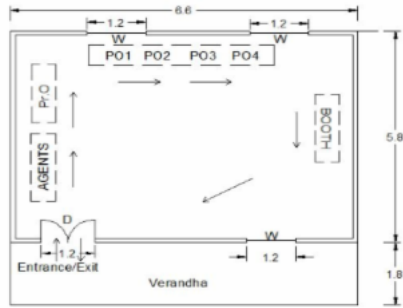

Google Map View

Polling Station Building Front View

Polling Station Front View

Cad View

Scale: 1cm=1m

Minimum Basic Facility(please)	Water	Ramp	Plug Points	Toilet	Healthcare
✓	✓	✓	✓	✓	

Key MAP View

1 பெயர் : சரண்யா தந்தை பெயர்: ராஜாராம் வீட்டு எண் : 00 வயது : 35 பாலினம் : பெண் Photo is available	XAG1986959	2 பெயர் : விஜி கணவர் பெயர்: கருப்புசாமி வீட்டு எண் : 0 வயது : 31 பாலினம் : பெண் Photo is available	XAG2038834	3 பெயர் : சத்தியா கணவர் பெயர்: விஜயகுமார் வீட்டு எண் : 00 வயது : 29 பாலினம் : பெண் Photo is available	XAG1986892
4 பெயர் : ராதிகா தந்தை பெயர்: வெங்கடேசன் வீட்டு எண் : 00 வயது : 26 பாலினம் : பெண் Photo is available	XAG1986991	5 பெயர் : ஹரிசுரன் தந்தை பெயர்: ஆனந்தன் வீட்டு எண் : 00 வயது : 24 பாலினம் : ஆண் Photo is available	XAG1986793	6 பெயர் : சஞ்சய் தந்தை பெயர்: காசிநாதன் வீட்டு எண் : 00 வயது : 23 பாலினம் : ஆண் Photo is available	XAG1986801
7 பெயர் : சங்கீதா கணவர் பெயர்: சுரேஷ் வீட்டு எண் : 00 வயது : 23 பாலினம் : பெண் Photo is available	XAG1986827	# 8 பெயர் : கற்பகவள்ளி க தந்தை பெயர்: கனேசன் வீட்டு எண் : 137/170 வயது : 22 பாலினம் : பெண் Photo is available	XAG2061588	9 பெயர் : இராமசாமி தந்தை பெயர்: கிருஷ்ணன் வீட்டு எண் : 1 வயது : 60 பாலினம் : ஆண் Photo is available	XAG0015735
10 பெயர் : மலர்கொடி கணவர் பெயர்: இராமசாமி வீட்டு எண் : 1 வயது : 55 பாலினம் : பெண் Photo is available	XAG0015743	11 பெயர் : செந்தில் தந்தை பெயர்: ராயப்பன் வீட்டு எண் : 1 வயது : 45 பாலினம் : ஆண் Photo is available	JSQ3247970	12 பெயர் : செந்தில் குமார் தந்தை பெயர்: தங்கராசு வீட்டு எண் : 1 வயது : 35 பாலினம் : ஆண் Photo is available	XAG0304576
13 பெயர் : பிரியங்கா கணவர் பெயர்: பாலமுருகன் வீட்டு எண் : 01 வயது : 32 பாலினம் : பெண் Photo is available	XAG1986744	14 பெயர் : வெங்கடேசன் தந்தை பெயர்: சுப்ரமணியன் வீட்டு எண் : 1 வயது : 27 பாலினம் : ஆண் Photo is available	XAG1071612	15 பெயர் : கருப்பாயி கணவர் பெயர்: கருப்பன் வீட்டு எண் : 1e வயது : 64 பாலினம் : பெண் Photo is available	XAG0416123
16 பெயர் : பூமாலை தந்தை பெயர்: சின்னசாமி வீட்டு எண் : 1e வயது : 58 பாலினம் : ஆண் Photo is available	XAG0415984	17 பெயர் : தனலட்சுமி கணவர் பெயர்: கரமேல் வீட்டு எண் : 1E வயது : 49 பாலினம் : பெண் Photo is available	XAG0530063	18 பெயர் : வெங்கடேசன் தந்தை பெயர்: கருப்புசாமி வீட்டு எண் : 1E வயது : 49 பாலினம் : ஆண் Photo is available	XAG0207068
19 பெயர் : மீனா கணவர் பெயர்: நாராயணசாமி வீட்டு எண் : 1E வயது : 44 பாலினம் : பெண் Photo is available	XAG0207829	20 பெயர் : பழனிமுத்து தந்தை பெயர்: கருப்புடையார் வீட்டு எண் : 1E வயது : 44 பாலினம் : ஆண் Photo is available	XAG0723551	21 பெயர் : செந்தில்குமார் தந்தை பெயர்: கண்ணன் வீட்டு எண் : 1e வயது : 40 பாலினம் : ஆண் Photo is available	XAG0415992
22 பெயர் : பச்சமுத்து தந்தை பெயர்: கருப்பன் வீட்டு எண் : 1E வயது : 40 பாலினம் : ஆண் Photo is available	XAG0349324	23 பெயர் : ராமசந்திரன் தந்தை பெயர்: கருப்பன் வீட்டு எண் : 1e வயது : 39 பாலினம் : ஆண் Photo is available	XAG0630632	24 பெயர் : உமா கணவர் பெயர்: மணியேவல் வீட்டு எண் : 1e வயது : 36 பாலினம் : பெண் Photo is available	XAG0630574
25 பெயர் : நாராயணசாமி தந்தை பெயர்: ராமன் வீட்டு எண் : 1E வயது : 36 பாலினம் : ஆண் Photo is available	XAG0140004	26 பெயர் : மகாவிஷ்ணு தந்தை பெயர்: வெங்கடாசலம் வீட்டு எண் : 1E வயது : 35 பாலினம் : ஆண் Photo is available	XAG0140087	27 பெயர் : சாந்தி கணவர் பெயர்: பெரியசாமி வீட்டு எண் : 1E வயது : 35 பாலினம் : பெண் Photo is available	XAG0140020
28 பெயர் : பால்ராஜ் தந்தை பெயர்: கண்ணன் வீட்டு எண் : 1E வயது : 35 பாலினம் : ஆண் Photo is available	XAG0207860	29 பெயர் : அம்மு கணவர் பெயர்: சதீஷ்குமார் வீட்டு எண் : 1E வயது : 34 பாலினம் : பெண் Photo is available	XAG0140061	30 பெயர் : கருப்பாயி கணவர் பெயர்: பச்சமுத்து வீட்டு எண் : 1e வயது : 34 பாலினம் : பெண் Photo is available	XAG0630590