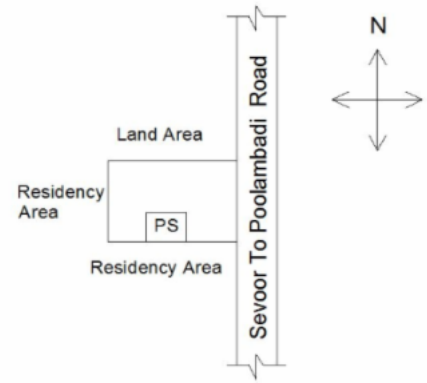

Key MAP View