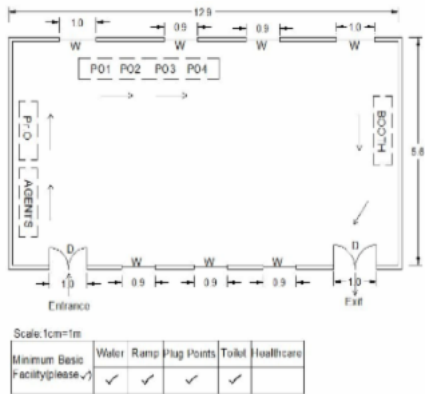

Google Map View

Polling Station Building Front View

Polling Station Front View

Cad View

Key MAP View

1 பெயர் : கிருஷ்ணமூர்த்தி தந்தை பெயர்: கோவிந்தசாமி வீட்டு எண் : 113 வயது : 24 பாலினம் : ஆண்	XAG1945005 Photo is available	2 பெயர் : முருகேசன் தந்தை பெயர்: பெரியசாமி வீட்டு எண் : 1/119 வயது : 41 பாலினம் : ஆண்	XAG0304691 Photo is available	3 பெயர் : மலர்கொடி கணவர் பெயர்: செல்வராசு வீட்டு எண் : 1/121 வயது : 51 பாலினம் : பெண்	JSQ1394535 Photo is available
4 பெயர் : முத்துசாமி தந்தை பெயர்: மாரிமுத்து வீட்டு எண் : 1-123 வயது : 57 பாலினம் : ஆண்	XAG0304774 Photo is available	5 பெயர் : அனிதா தந்தை பெயர்: ராசு வீட்டு எண் : 1/123 வயது : 20 பாலினம் : பெண்	XAG2307395 Photo is available	6 பெயர் : வெண்ணிலா கணவர் பெயர்: அருள் பாண்டியன் வீட்டு எண் : 1/124 வயது : 24 பாலினம் : பெண்	XAG1996800 Photo is available
7 பெயர் : கோகிலா கணவர் பெயர்: மதுரபாண்டியன் வீட்டு எண் : 1/125 வயது : 31 பாலினம் : பெண்	XAG1956754 Photo is available	8 பெயர் : கோமதி கணவர் பெயர்: நாகராஜ் வீட்டு எண் : 1/125 வயது : 28 பாலினம் : பெண்	XAG1956929 Photo is available	9 பெயர் : வெண்ணிலா தந்தை பெயர்: ரவி வீட்டு எண் : 1/126 வயது : 28 பாலினம் : பெண்	XAG2348720 Photo is available
10 பெயர் : குணசேகர் தந்தை பெயர்: சுப்ரமணியன் வீட்டு எண் : 1-129A வயது : 46 பாலினம் : ஆண்	XAG0208058 Photo is available	11 பெயர் : மஞ்சளா கணவர் பெயர்: குணசேகரன் வீட்டு எண் : 1-129A வயது : 30 பாலினம் : பெண்	XAG0723668 Photo is available	12 பெயர் : ராமலிங்கம் தந்தை பெயர்: தங்கவேல் வீட்டு எண் : 1/135 வயது : 58 பாலினம் : ஆண்	JSQ3151578 Photo is available
13 பெயர் : மல்லிகா கணவர் பெயர்: ராமலிங்கம் வீட்டு எண் : 1/135 வயது : 53 பாலினம் : பெண்	JSQ3248267 Photo is available	14 பெயர் : ராஜலட்சுமி தந்தை பெயர்: ராஜாங்கம் வீட்டு எண் : 1/135 வயது : 24 பாலினம் : பெண்	RQA1690833 Photo is available	15 பெயர் : அகிலாண்டேஸ்வரி தந்தை பெயர்: செல்வராசு வீட்டு எண் : 1/137 வயது : 26 பாலினம் : பெண்	XAG1039817 Photo is available
16 பெயர் : கலைச்செல்வி கணவர் பெயர்: முருகன் வீட்டு எண் : 1/140 வயது : 50 பாலினம் : பெண்	XAG0140301 Photo is available	17 பெயர் : அஞ்சமணி கணவர் பெயர்: முத்துசாமி வீட்டு எண் : 1/151 வயது : 30 பாலினம் : பெண்	XAG2307452 Photo is available	18 பெயர் : பழனிமுத்து தந்தை பெயர்: ஆதிமூலம் வீட்டு எண் : 1E வயது : 60 பாலினம் : ஆண்	XAG0208025 Photo is available
19 பெயர் : வெங்கடேசன் தந்தை பெயர்: சதாசிவம் வீட்டு எண் : 1e வயது : 32 பாலினம் : ஆண்	XAG0416487 Photo is available	20 பெயர் : பிரவின்குமார் தந்தை பெயர்: ராசு வீட்டு எண் : 1E வயது : 29 பாலினம் : ஆண்	XAG0768507 Photo is available	21 பெயர் : பாண்டியன் தந்தை பெயர்: ரவி வீட்டு எண் : 1E வயது : 29 பாலினம் : ஆண்	XAG0768523 Photo is available
22 பெயர் : அசோக் தந்தை பெயர்: பரமசிவம் வீட்டு எண் : 1E வயது : 29 பாலினம் : ஆண்	XAG0768515 Photo is available	23 பெயர் : சாமிநாதன் தந்தை பெயர்: சின்னசாமி வீட்டு எண் : 2 வயது : 37 பாலினம் : ஆண்	XAG0417071 Photo is available	24 பெயர் : ஓசியாமெர்சிஇண்பெண்டா கணவர் பெயர்: ராமசந்திரன் வீட்டு எண் : 17 வயது : 36 பாலினம் : பெண்	XAG0208009 Photo is available
#2 25 பெயர் : மாரிமுத்து சம்பந்தம் தந்தை பெயர்: சம்மந்தம் வீட்டு எண் : 2/135 வயது : 36 பாலினம் : ஆண்	XAG0416800 Photo is available	26 பெயர் : பாலமுருகன் தந்தை பெயர்: பழனிமுத்து வீட்டு எண் : 90 வயது : 34 பாலினம் : ஆண்	XAG0208090 Photo is available	27 பெயர் : செல்வபெருமாள் தந்தை பெயர்: ராமலிங்கம் வீட்டு எண் : 103 வயது : 34 பாலினம் : ஆண்	XAG0416461 Photo is available
28 பெயர் : சுஜாதா தந்தை பெயர்: சுந்தர்ராஜன் வீட்டு எண் : 110 வயது : 22 பாலினம் : பெண்	XAG2177046 Photo is available	29 பெயர் : மாரியம்மா கணவர் பெயர்: வேல்முருகன் வீட்டு எண் : 112 வயது : 40 பாலினம் : பெண்	XAG0140293 Photo is available	30 பெயர் : சாமிதுரை தந்தை பெயர்: கிருஷ்ணசாமி வீட்டு எண் : 119 வயது : 76 பாலினம் : ஆண்	XAG1250786 Photo is available