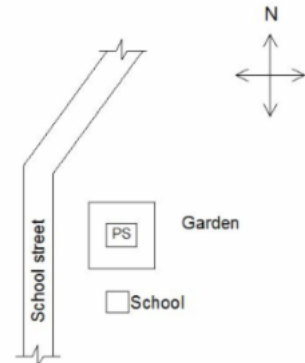

Key MAP View