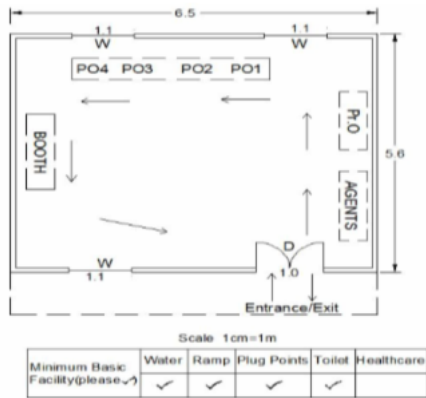

Nazri Naksha

Google Map View

Polling Station Building Front View

Polling Station Front View

Cad View

Key MAP View

1 பெயர் : கமலம் கணவர் பெயர்: அண்ணாதுரை வீட்டு எண் : 1/2 வயது : 45 பாலினம் : பெண்	XAG2272219 Photo is available	2 பெயர் : அனிதா தந்தை பெயர்: அண்ணாதுரை வீட்டு எண் : 1/2 வயது : 23 பாலினம் : பெண்	XAG2272375 Photo is available	3 பெயர் : சுஜாதா கணவர் பெயர்: பிரசாந்த் வீட்டு எண் : 1/3 வயது : 22 பாலினம் : பெண்	XAG2261337 Photo is available
4 பெயர் : விக்னேஷ் தந்தை பெயர்: செல்வராசு வீட்டு எண் : 1/10 வயது : 26 பாலினம் : ஆண்	XAG1037241 Photo is available	5 பெயர் : வினிதா தந்தை பெயர்: செல்வராஜ் வீட்டு எண் : 1/10 வயது : 24 பாலினம் : பெண்	XAG1874205 Photo is available	6 பெயர் : சூரியா தந்தை பெயர்: கணபதி வீட்டு எண் : 1/21-3 வயது : 24 பாலினம் : பெண்	XAG1879360 Photo is available
7 பெயர் : சூரியா கணவர் பெயர்: சரவனன் வீட்டு எண் : 1/22 வயது : 30 பாலினம் : பெண்	XAG1062959 Photo is available	8 பெயர் : விசித்திரா தந்தை பெயர்: நாராயணசாமி வீட்டு எண் : 1/64-4 வயது : 25 பாலினம் : பெண்	XAG1879949 Photo is available	9 பெயர் : விமல்ராஜ் தந்தை பெயர்: மாரிமுத்து வீட்டு எண் : 1/77 வயது : 24 பாலினம் : ஆண்	XAG1878636 Photo is available
10 பெயர் : சுரேஷ் தந்தை பெயர்: ஆறுமுகம் வீட்டு எண் : 1/113 வயது : 41 பாலினம் : ஆண்	XAG1864875 Photo is available	11 பெயர் : சசிகலா கணவர் பெயர்: சுரேஷ் வீட்டு எண் : 1/113 வயது : 28 பாலினம் : பெண்	XAG0910596 Photo is available	12 பெயர் : ரம்யா கணவர் பெயர்: ஆணந்தன் வீட்டு எண் : 1/128 வயது : 28 பாலினம் : பெண்	XAG1874130 Photo is available
13 பெயர் : விஷ்ணு தந்தை பெயர்: கொளஞ்சியப்பா வீட்டு எண் : 1/196 வயது : 24 பாலினம் : ஆண்	XAG1871722 Photo is available	14 பெயர் : ராஜலட்சுமி தந்தை பெயர்: பெரியசாமி வீட்டு எண் : 1/202 வயது : 30 பாலினம் : பெண்	XAG0944710 Photo is available	15 பெயர் : திவ்யா கணவர் பெயர்: ரமேஷ் வீட்டு எண் : 1E வயது : 32 பாலினம் : பெண்	XAG0718403 Photo is available
16 பெயர் : ராசாம்பாள் தந்தை பெயர்: ராமசாமி வீட்டு எண் : 3 வயது : 86 பாலினம் : பெண்	XAG1150713 Photo is available	17 பெயர் : செல்லம்மாள் கணவர் பெயர்: பழனிமுத்து வீட்டு எண் : 3-1 வயது : 86 பாலினம் : பெண்	XAG1150721 Photo is available	18 பெயர் : செல்வராசு தந்தை பெயர்: பழனிமுத்து வீட்டு எண் : 3-1 வயது : 60 பாலினம் : ஆண்	XAG1150739 Photo is available
19 பெயர் : ஜெயவேல் தந்தை பெயர்: குப்புசாமி வீட்டு எண் : 3-2 வயது : 58 பாலினம் : ஆண்	XAG1150747 Photo is available	20 பெயர் : கொளஞ்சி கணவர் பெயர்: ஜெயவேல் வீட்டு எண் : 3-2 வயது : 50 பாலினம் : பெண்	XAG1150754 Photo is available	21 பெயர் : செல்வரங்கம் தந்தை பெயர்: கருப்புடையார் வீட்டு எண் : 4 வயது : 72 பாலினம் : ஆண்	XAG1150762 Photo is available
22 பெயர் : செல்வி கணவர் பெயர்: செல்வரங்கம் வீட்டு எண் : 4 வயது : 65 பாலினம் : பெண்	XAG1150770 Photo is available	23 பெயர் : அமுதா கணவர் பெயர்: சக்திவேல் வீட்டு எண் : 4 வயது : 37 பாலினம் : பெண்	XAG0131318 Photo is available	24 பெயர் : சக்திவேல் தந்தை பெயர்: செல்வரங்கம் வீட்டு எண் : 4-1 வயது : 45 பாலினம் : ஆண்	JSQ3129822 Photo is available
25 பெயர் : பூமாலை தந்தை பெயர்: செல்வரங்கம் வீட்டு எண் : 4-1 வயது : 43 பாலினம் : ஆண்	JSQ3129814 Photo is available	26 பெயர் : சித்ரா கணவர் பெயர்: பூமாலை வீட்டு எண் : 4-1 வயது : 40 பாலினம் : பெண்	XAG0131276 Photo is available	27 பெயர் : சாமிதுரை தந்தை பெயர்: மருதஉடையார் வீட்டு எண் : 4-2 வயது : 55 பாலினம் : ஆண்	XAG1150788 Photo is available
28 பெயர் : செல்வி கணவர் பெயர்: சாமிதுரை வீட்டு எண் : 4-2 வயது : 51 பாலினம் : பெண்	XAG1150796 Photo is available	29 பெயர் : ஜெயலட்சுமி கணவர் பெயர்: வெங்கடேசன் வீட்டு எண் : 18 வயது : 35 பாலினம் : பெண்	XAG1879352 Photo is available	30 பெயர் : கோமதுரை தந்தை பெயர்: பாவாடை வீட்டு எண் : 18/ஏ வயது : 46 பாலினம் : ஆண்	XAG1878859 Photo is available